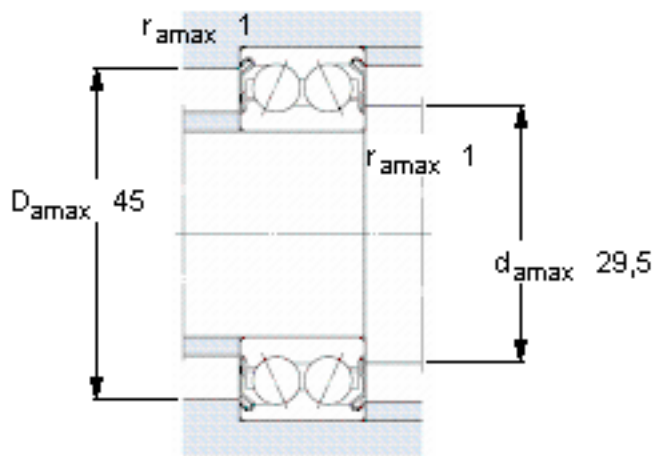

SKF 3304 A-2ZTN9/MT33 *参数

主要尺寸	d	20	mm	-
	D	52	mm	-
	B	22.2	mm	-
基本额定载荷	C	23600	N	动载荷
	C_0	14600	N	静载荷
疲劳载荷极限	P_u	620	N	-
额定转速	参考转速	13000	r/min	-
	极限转速	13000	r/min	-
重量	重量	220	g	-
型号	* SKF 探索者轴承	3304 A-2ZTN9/MT33 *	-	-

SKF 3304 A-2ZTN9/MT33 *图片

计算系数

k_r 0,07
e 0,8
X 0,63
 Y_1 0,78
 Y_2 1,24
 Y_0 0,66

参考资料:<http://www.sozhou.com/p/6e09563e.html>

计算系数

k_r 0,07

e 0,8

X 0,63

Y_1 0,78

Y_2 1,24

Y_0 0,66