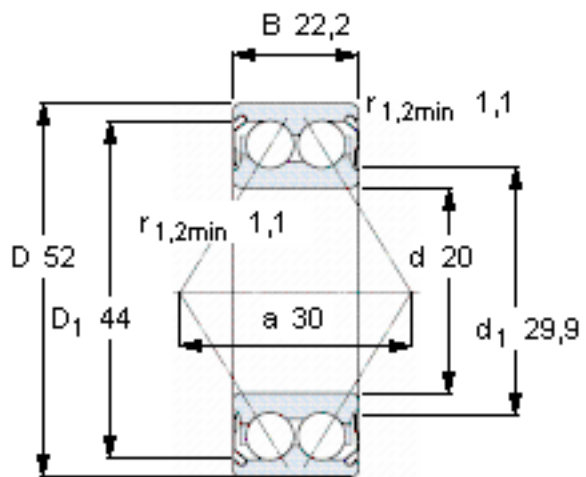

SKF 3304 A-2ZTN9/MT33 *参数

主要尺寸	d	20	mm	-
	D	52	mm	-
	B	22.2	mm	-
基本额定载荷	C	23600	N	动载荷
	C_0	14600	N	静载荷
疲劳载荷极限	P_u	620	N	-
额定转速	参考转速	13000	r/min	-
	极限转速	13000	r/min	-
重量	重量	220	g	-
型号	* SKF 探索者轴承	3304 A-2ZTN9/MT33 *	-	-

SKF 3304 A-2ZTN9/MT33 *图片

计算系数

k_r 0,07
e 0,8
X 0,63
 Y_1 0,78
 Y_2 1,24
 Y_0 0,66

参考资料:<http://www.sozhou.com/p/6e09563e.html>

计算系数

k_r 0,07

e 0,8

X 0,63

Y_1 0,78

Y_2 1,24

Y_0 0,66