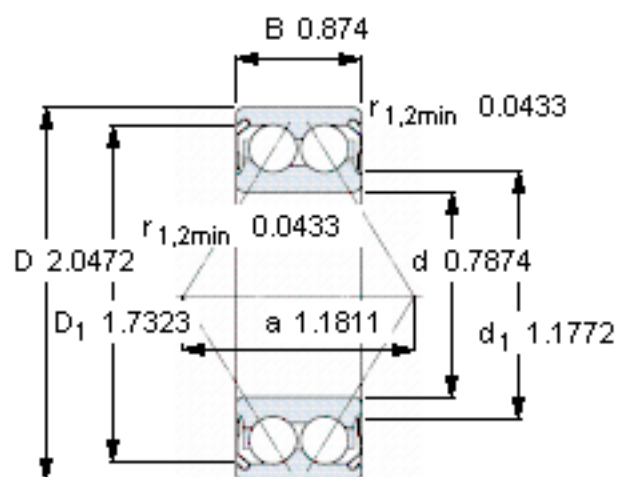

SKF 3304 A-2ZTN9/MT33 *参数

主要尺寸	d	20	mm	-
	D	52	mm	-
	B	22.2	mm	-
基本额定载荷	C	23600	N	动载荷
	C_0	14600	N	静载荷
疲劳载荷极限	P_u	620	N	-
额定转速	参考转速	13000	r/min	-
	极限转速	13000	r/min	-
重量	重量	220	g	-
型号	* SKF 探索者轴承	3304 A-2ZTN9/MT33 *	-	-

SKF 3304 A-2ZTN9/MT33 *图片

计算系数

k_r 0,07
e 0,8
X 0,63
 Y_1 0,78
 Y_2 1,24
 Y_0 0,66

参考资料:<http://www.sozhou.com/p/6e09563e.html>

计算系数

k_r 0,07

e 0,8

X 0,63

Y_1 0,78

Y_2 1,24

Y_0 0,66