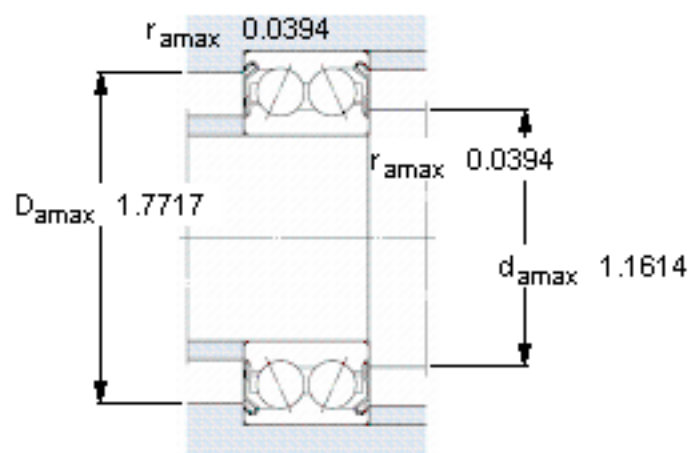

SKF 3304 A-2ZTN9/MT33 *参数

主要尺寸	d	20	mm	-
	D	52	mm	-
	B	22.2	mm	-
基本额定载荷	C	23600	N	动载荷
	C_0	14600	N	静载荷
疲劳载荷极限	P_u	620	N	-
额定转速	参考转速	13000	r/min	-
	极限转速	13000	r/min	-
重量	重量	220	g	-
型号	* SKF 探索者轴承	3304 A-2ZTN9/MT33 *	-	-

SKF 3304 A-2ZTN9/MT33 *图片

计算系数

k_r 0,07
e 0,8
X 0,63
 Y_1 0,78
 Y_2 1,24
 Y_0 0,66

参考资料:<http://www.sozhou.com/p/6e09563e.html>

计算系数

k_r 0,07

e 0,8

X 0,63

Y_1 0,78

Y_2 1,24

Y_0 0,66