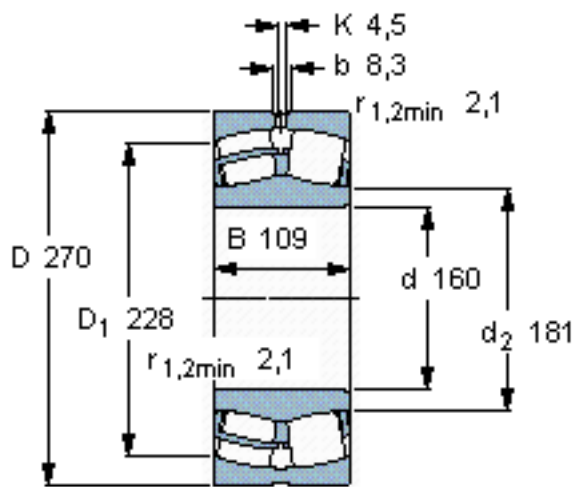

SKF 24132 CC/W33 *参数

主要尺寸	d	160	mm	-
	D	270	mm	-
	B	109	mm	-
基本额定载荷	C	1180000	N	动载荷
	C_0	1760000	N	静载荷
疲劳载荷极限	P_u	163000	N	-
额定转速	参考转速	1300	r/min	-
	极限转速	1900	r/min	-
重量	重量	25000	g	-
型号	* SKF 探索者轴承	24132 CC/W33 *	-	-

SKF 24132 CC/W33 *图片

计算系数
e 0,4
Y₁ 1,7
Y₂ 2,5
Y₀ 1,6

计算系数
e 0,4
Y₁ 1,7
Y₂ 2,5
Y₀ 1,6

参考资料:<http://www.sozhou.com/p/6df11cb9.html>