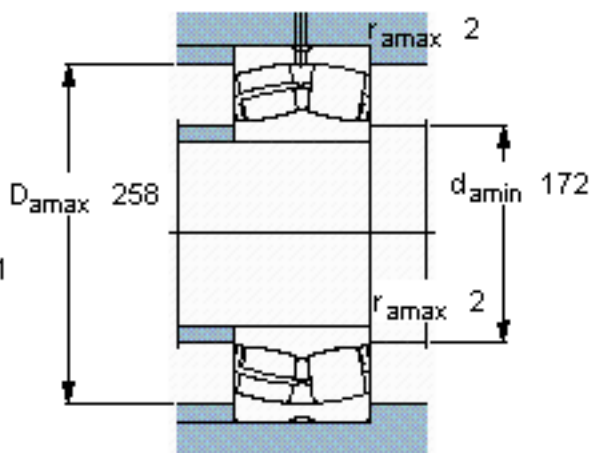

SKF 24132 CC/W33 *参数

主要尺寸	d	160	mm	-
	D	270	mm	-
	B	109	mm	-
基本额定载荷	C	1180000	N	动载荷
	C_0	1760000	N	静载荷
疲劳载荷极限	P_u	163000	N	-
额定转速	参考转速	1300	r/min	-
	极限转速	1900	r/min	-
重量	重量	25000	g	-
型号	* SKF 探索者轴承	24132 CC/W33 *	-	-

SKF 24132 CC/W33 *图片

计算系数
e 0,4
Y₁ 1,7
Y₂ 2,5
Y₀ 1,6

计算系数
e 0,4
Y₁ 1,7
Y₂ 2,5
Y₀ 1,6

参考资料:<http://www.sozhou.com/p/6df11cb9.html>