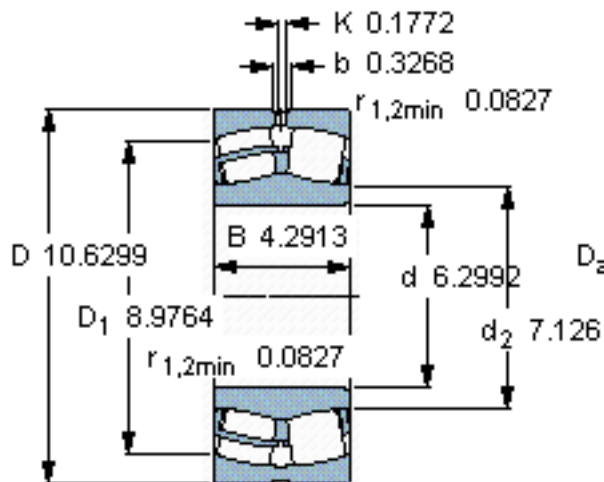

SKF 24132 CC/W33 *参数

主要尺寸	d	160	mm	-
	D	270	mm	-
	B	109	mm	-
基本额定载荷	C	1180000	N	动载荷
	C_0	1760000	N	静载荷
疲劳载荷极限	P_u	163000	N	-
额定转速	参考转速	1300	r/min	-
	极限转速	1900	r/min	-
重量	重量	25000	g	-
型号	* SKF 探索者轴承	24132 CC/W33 *	-	-

SKF 24132 CC/W33 *图片

计算系数
e 0,4
Y₁ 1,7
Y₂ 2,5
Y₀ 1,6

计算系数
e 0,4
Y₁ 1,7
Y₂ 2,5
Y₀ 1,6

参考资料:<http://www.sozhou.com/p/6df11cb9.html>