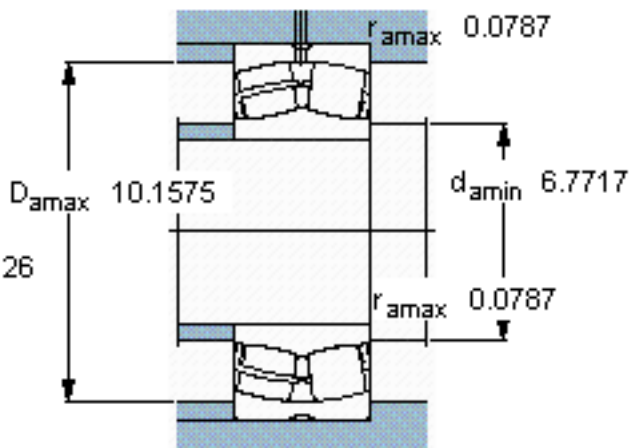

SKF 24132 CC/W33 *参数

主要尺寸	d	160	mm	-
	D	270	mm	-
	B	109	mm	-
基本额定载荷	C	1180000	N	动载荷
	C_0	1760000	N	静载荷
疲劳载荷极限	P_u	163000	N	-
额定转速	参考转速	1300	r/min	-
	极限转速	1900	r/min	-
重量	重量	25000	g	-
型号	* SKF 探索者轴承	24132 CC/W33 *	-	-

SKF 24132 CC/W33 *图片

计算系数
e 0,4
Y₁ 1,7
Y₂ 2,5
Y₀ 1,6

计算系数
e 0,4
Y₁ 1,7
Y₂ 2,5
Y₀ 1,6

参考资料:<http://www.sozhou.com/p/6df11cb9.html>