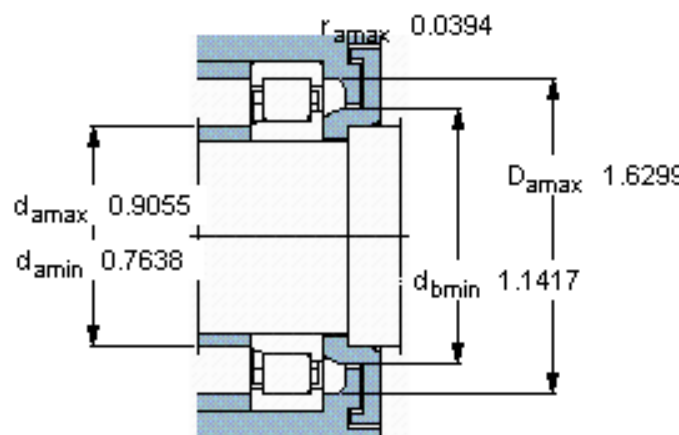

SKF NJ 303 ECP参数

主要尺寸	d	17	mm	-
	D	47	mm	-
	B	14	mm	-
基本额定载荷	C	24600	N	动载荷
	C_0	20400	N	静载荷
疲劳载荷极限	P_u	2550	N	-
额定转速	参考转速	15000	r/min	-
	极限转速	20000	r/min	-
重量	重量	120	g	-
型号	* SKF 探索者轴承	NJ 303 ECP	-	-
角圈	型号	-	-	-

SKF NJ 303 ECP图片

参考资料:<http://www.sozhou.com/p/6daa3af5.html>

计算系数

k_r 0,15

e 0,2 Y 0,6