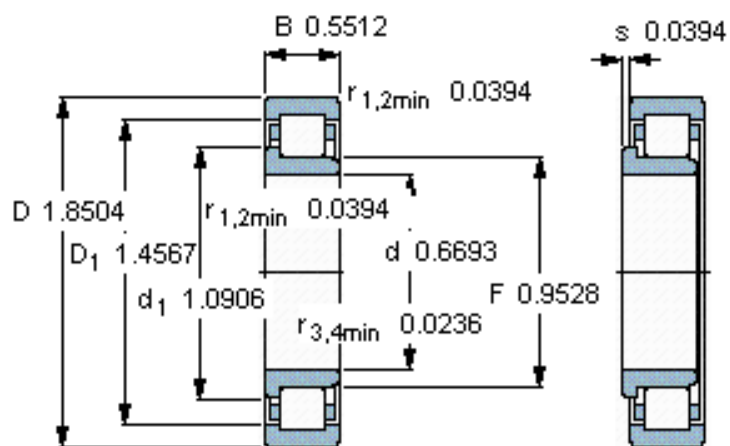

SKF NJ 303 ECP参数

主要尺寸	d	17	mm	-
	D	47	mm	-
	B	14	mm	-
基本额定载荷	C	24600	N	动载荷
	C_0	20400	N	静载荷
疲劳载荷极限	P_u	2550	N	-
额定转速	参考转速	15000	r/min	-
	极限转速	20000	r/min	-
重量	重量	120	g	-
型号	* SKF 探索者轴承	NJ 303 ECP	-	-
角圈	型号	-	-	-

SKF NJ 303 ECP图片

参考资料:<http://www.sozhou.com/p/6daa3af5.html>

计算系数

k_r 0,15

e 0,2 Y 0,6