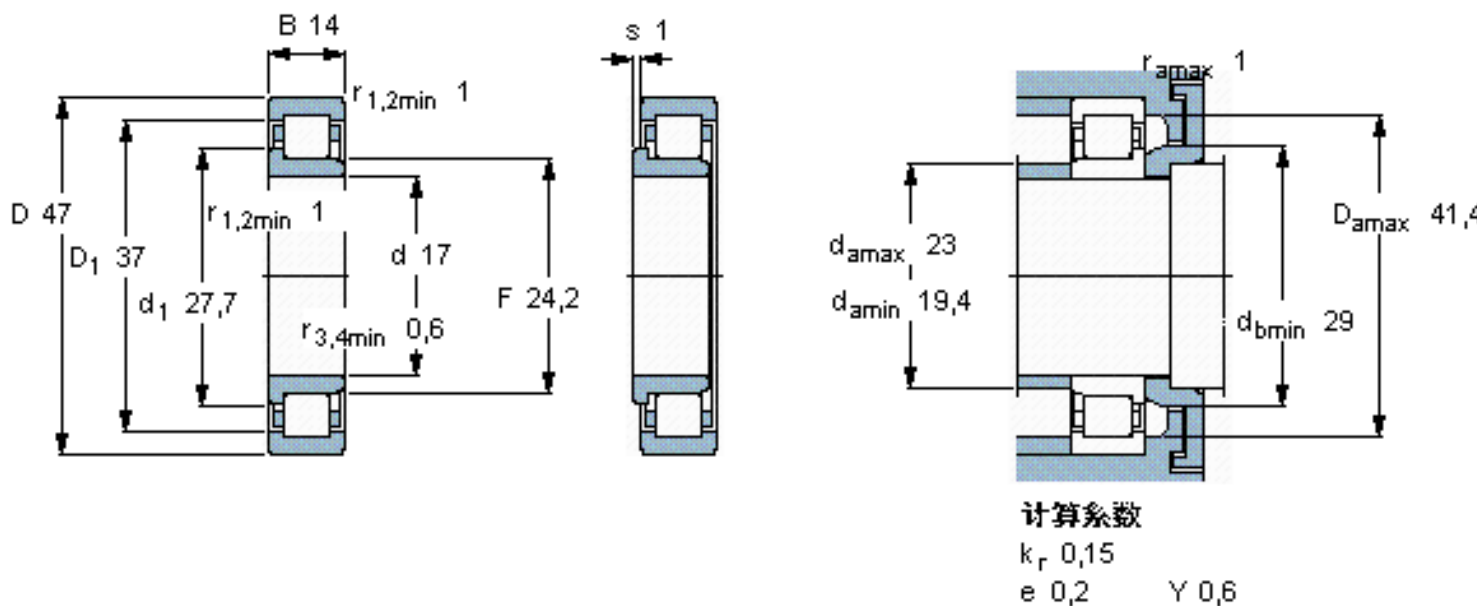

SKF NJ 303 ECP参数

主要尺寸	d	17	mm	-
	D	47	mm	-
	B	14	mm	-
基本额定载荷	C	24600	N	动载荷
	C_0	20400	N	静载荷
疲劳载荷极限	P_u	2550	N	-
额定转速	参考转速	15000	r/min	-
	极限转速	20000	r/min	-
重量	重量	120	g	-
型号	* SKF 探索者轴承	NJ 303 ECP	-	-
角圈	型号	-	-	-

SKF NJ 303 ECP图片

参考资料:<http://www.sozhou.com/p/6daa3af5.html>

计算系数

k_r 0,15

e 0,2 Y 0,6