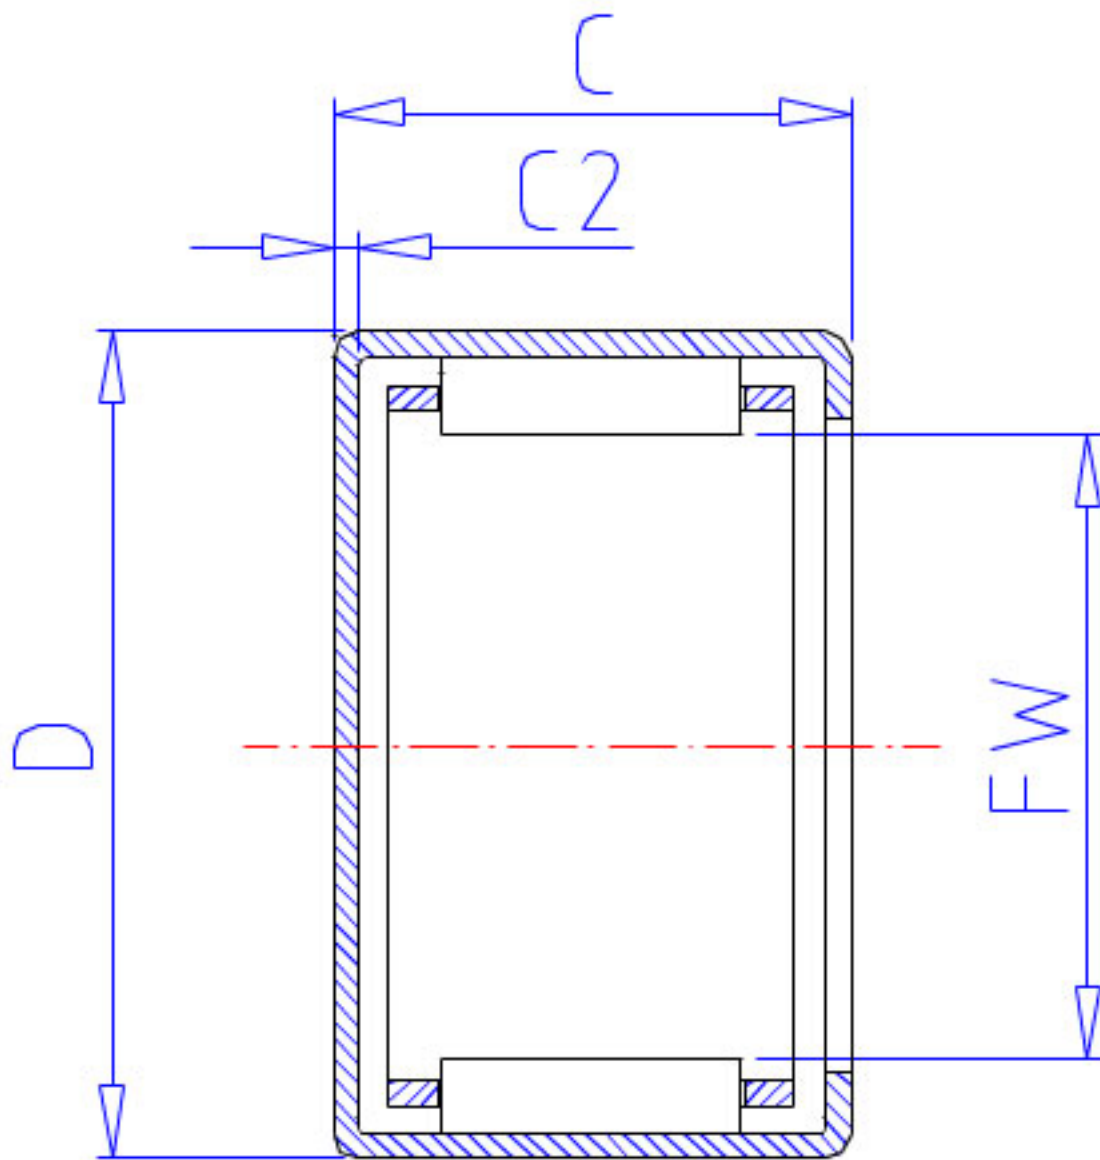

参考资料:<http://www.sozhou.com/p/6da85fbe.html>