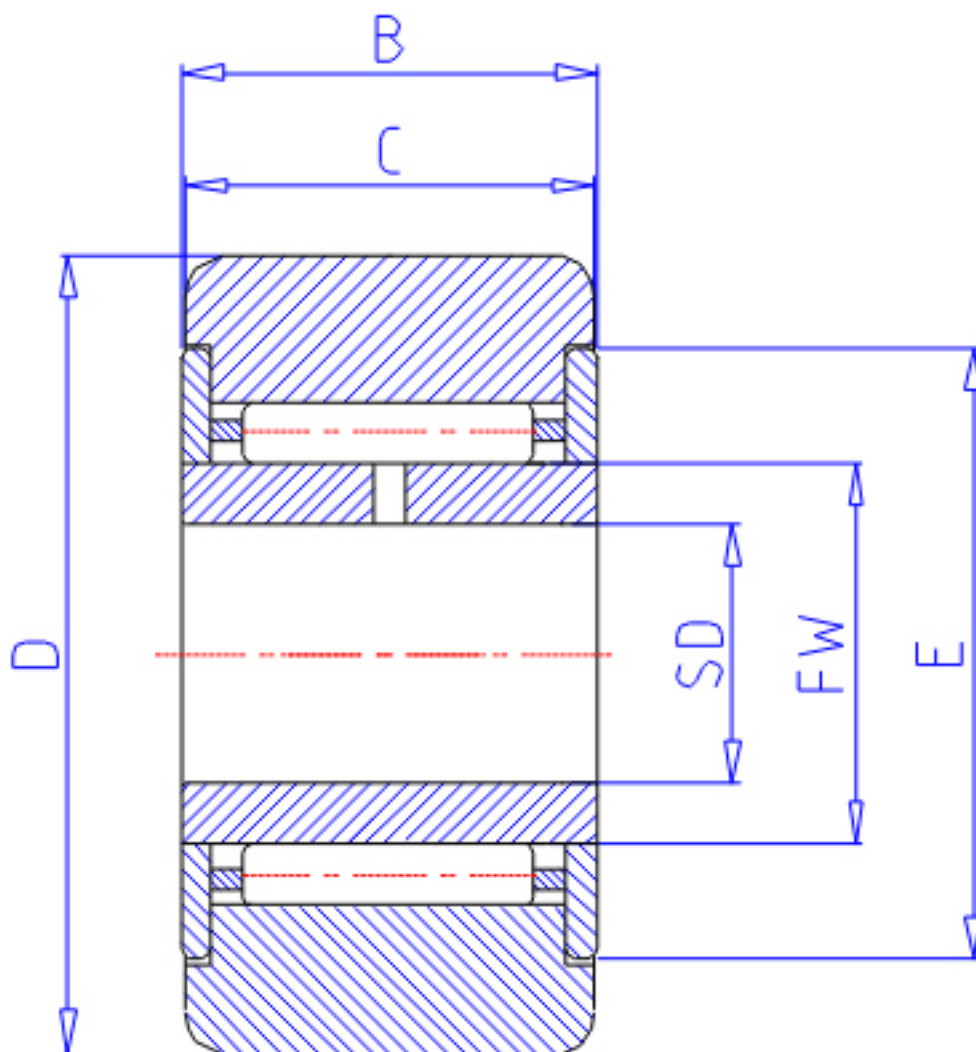

NTN NATR40X参数

型号	ORDER	NATR40X		型号
尺寸	D	80	mm	外径
	SD	40	mm	-
	B	32	mm	宽度
	C	30	mm	宽度
	E	66	mm	-
	FW	50.0	mm	-
	基本额定载荷	CR	49500	N
COR		92500	N	静载荷
CRF		5050	kgf	动载荷
CORF		9400	kgf	静载荷
CR2		44500	N	动载荷
COR2		44500	N	静载荷
CRF2		4500	kgf	动载荷
CORF2		4500	kgf	静载荷
极限转速	LSG	3000	r/min	脂润滑
	LSO	4000	r/min	油润滑
重量	MASS	875	g	重量
尺寸	DS	80	mm	-

NTN NATR40X图片

参考资料:<http://www.sozhou.com/p/6d9b6455.html>