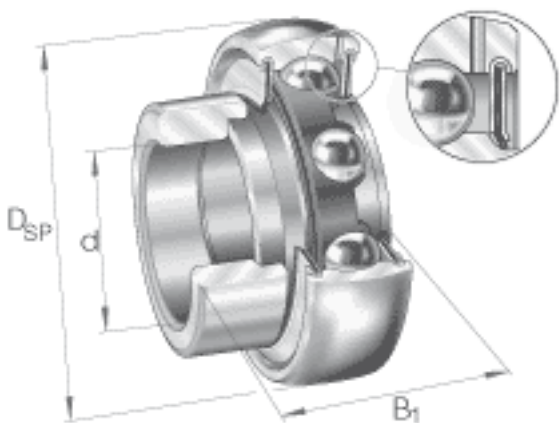

INA GRA104-206-NPP-B-AS2/V参数

尺寸	d	31.75	mm	-	
	D_{SP}	62	mm	-	
	B_1	35.8	mm	-	
	B	23.8	mm	-	
	C	18	mm	-	
	C_a	4.7	mm	-	
	d_2	37.4	mm	-	
	$d_{3\ max}$	44	mm	-	
	S	9	mm	-	
	W	63.5	mm	-	
	重量	m	310	g	质量
	基本额定载荷	C_r	19500	N	基本额定动载荷，径向
C_{0r}		11300	N	基本额定静载荷，径向	
说明		6206		相关轴承决定当量载荷。	

INA GRA104-206-NPP-B-AS2/V图片

参考资料:<http://www.sozhou.com/p/6d8608fc.html>