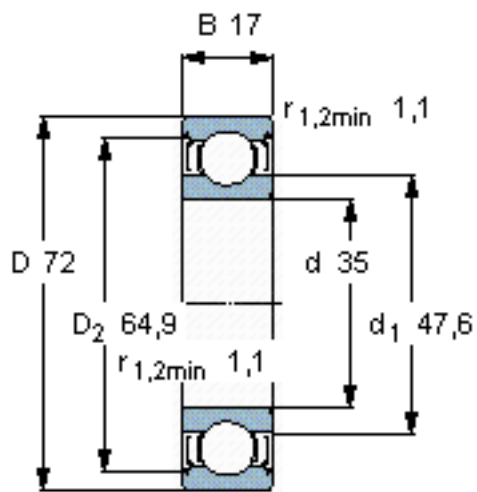

SKF W 6207-2Z参数

主要尺寸	d	35	mm	-
	D	72	mm	-
	B	17	mm	-
基本额定载荷	C	21600	N	动载荷
	C_0	14600	N	静载荷
疲劳载荷极限	P_u	655	N	-
额定转速	参考转速	20000	r/min	-
	极限转速	10000	r/min	-
重量	重量	290	g	-
型号	型号	W 6207-2Z	-	-

SKF W 6207-2Z图片