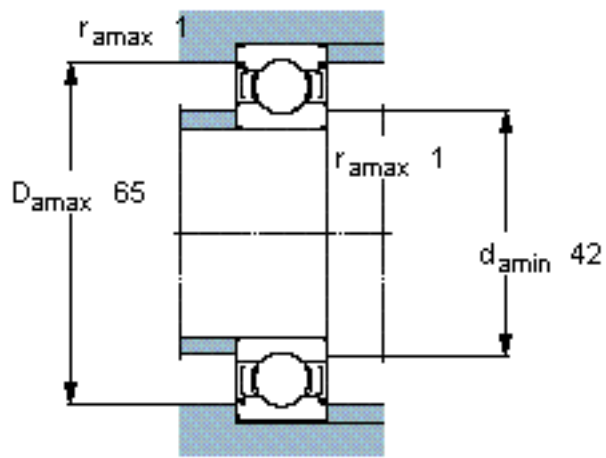

SKF W 6207-2Z参数

主要尺寸	d	35	mm	-
	D	72	mm	-
	B	17	mm	-
基本额定载荷	C	21600	N	动载荷
	C_0	14600	N	静载荷
疲劳载荷极限	P_u	655	N	-
额定转速	参考转速	20000	r/min	-
	极限转速	10000	r/min	-
重量	重量	290	g	-
型号	型号	W 6207-2Z	-	-

SKF W 6207-2Z图片