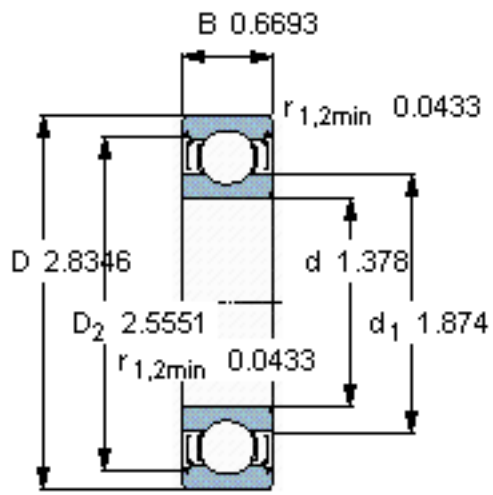

计算系数
 k_r 0,025
 f_0 14