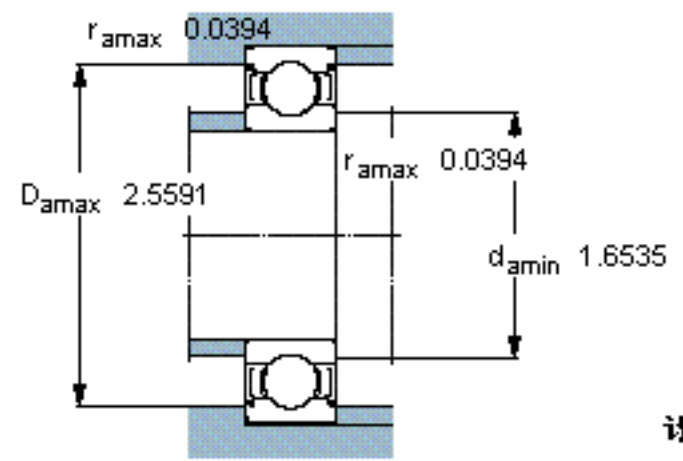

计算系数
 k_r 0,025
 f_0 14