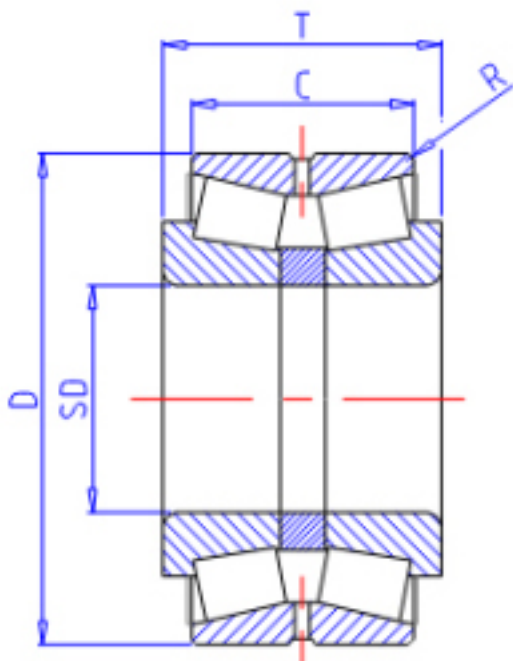

KOYO 463/560参数

主要尺寸	SD	560	mm	内径
	D	920	mm	外径
	T	280	mm	-
	C	246.0	mm	宽度
	R	7.5	mm	(最小)
型号	ORDER	463/560		型号
基本额定载荷	CR	5990000	N	动载荷
	CO	11700000	N	静载荷

KOYO 463/560图片

参考资料:<http://www.sozhou.com/p/6d6a913f.html>