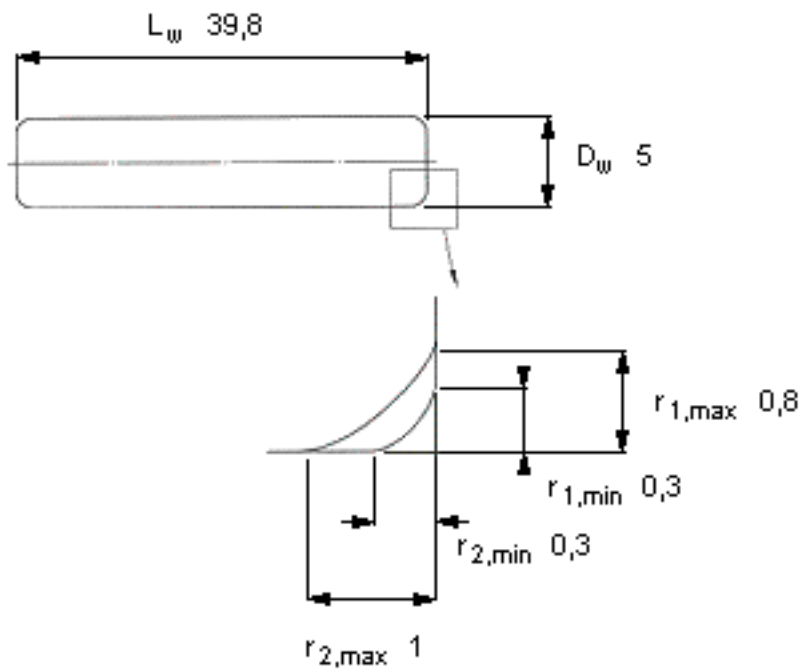

SKF RN-5x39.8 BF/G2参数

主要尺寸	D_w	5	mm	-
	L_w	39.8		-
	最小	0.3	mm	-
	最大	0.8	mm	-
	最大	1	mm	-
重量	重量	6130	g	-
型号	型号	RN-5x39.8 BF/G2		-

SKF RN-5x39.8 BF/G2图片

参考资料:<http://www.sozhou.com/p/6d612bba.html>