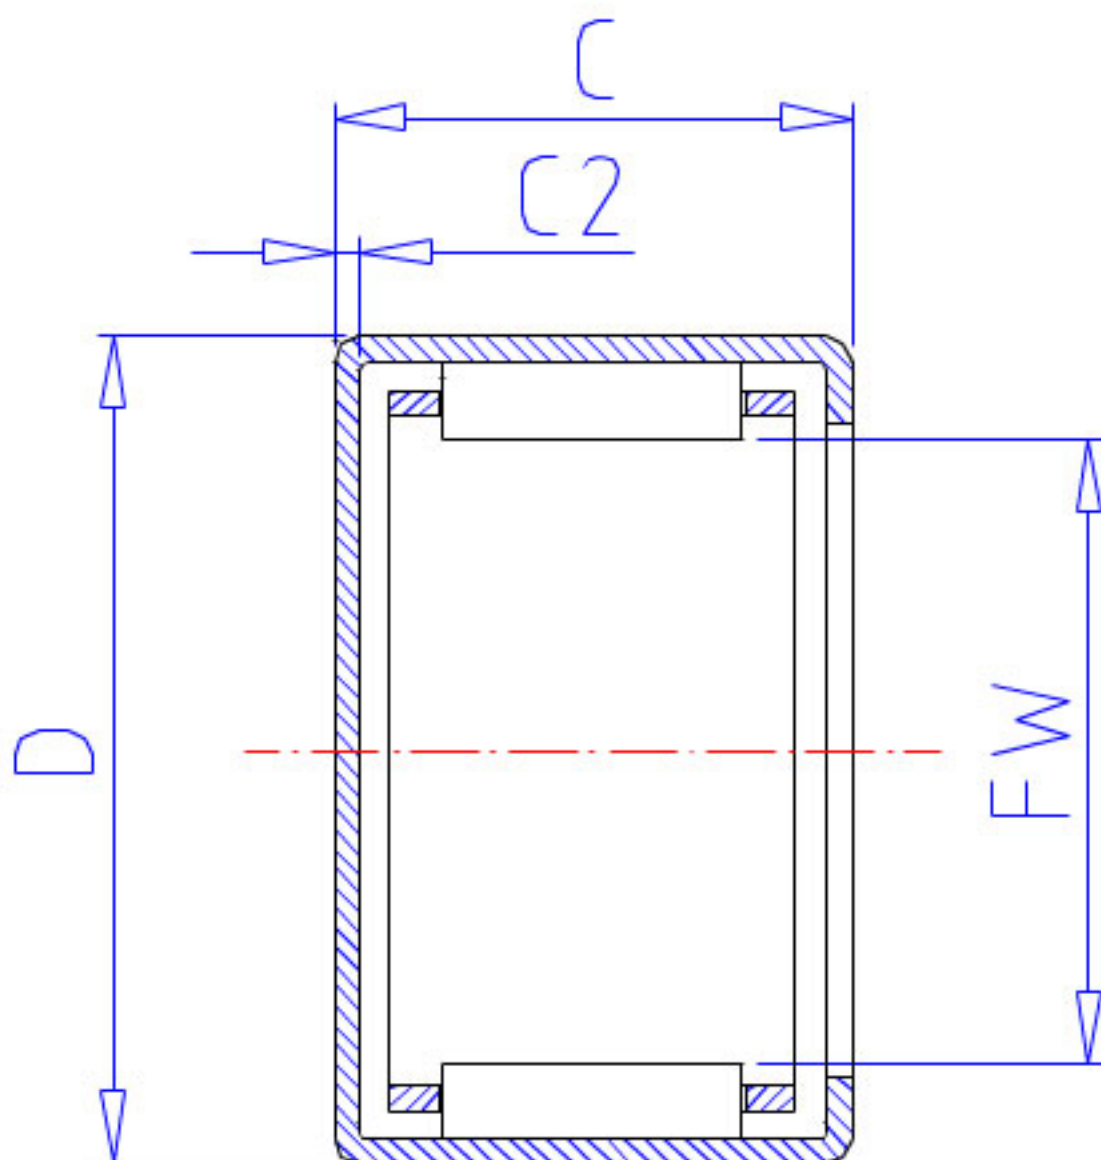

参考资料:<http://www.sozhou.com/p/6d522885.html>