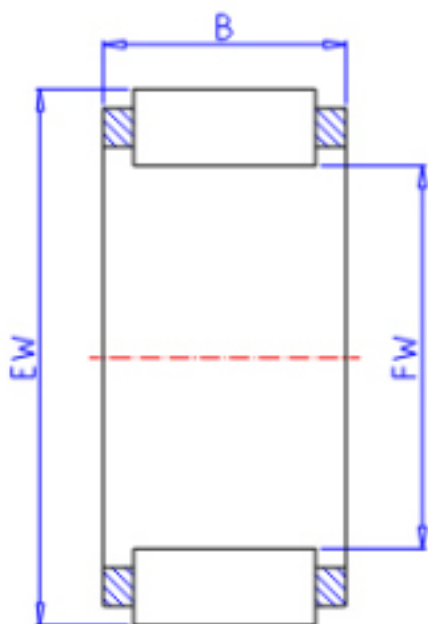

KOYO RS16/13-1参数

主要尺寸	FW	16.00	mm	内径
	EW	22.00	mm	外径
	B	13.0	mm	宽度
型号	ORDER	RS16/13-1		型号
基本额定载荷	C	10200	N	动载荷
	C0	10500	N	静载荷
极限转速	NO	26000	1/min	油润滑

KOYO RS16/13-1图片

参考资料:<http://www.sozhou.com/p/6d23ec54.html>