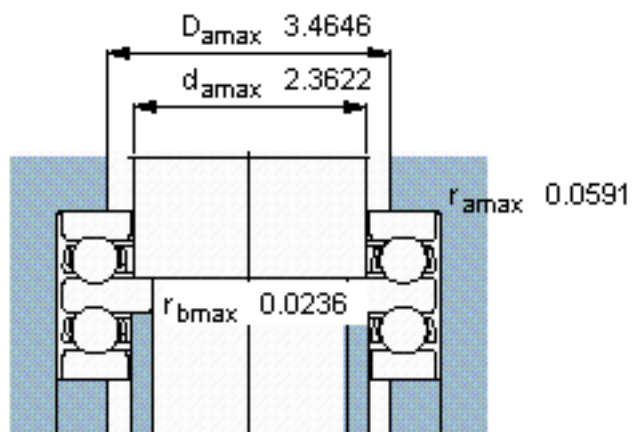

SKF 52412 M参数

主要尺寸	d	50	mm	-
	D	130	mm	-
	H	93	mm	-
基本额定载荷	C	199000	N	动载荷
	C_0	430000	N	静载荷
疲劳载荷极限	P_u	16000	N	-
最小载荷系数	A	0.14	-	-
额定转速	额定转度	1600	r/min	-
	极限转速	2200	r/min	-
重量	重量	6350	g	-
型号	型号	52412 M		-

SKF 52412 M图片