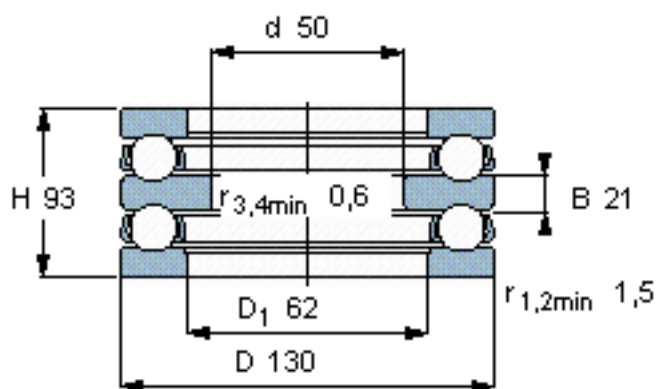

SKF 52412 M参数

主要尺寸	d	50	mm	-
	D	130	mm	-
	H	93	mm	-
基本额定载荷	C	199000	N	动载荷
	C_0	430000	N	静载荷
疲劳载荷极限	P_u	16000	N	-
最小载荷系数	A	0.14	-	-
额定转速	额定转度	1600	r/min	-
	极限转速	2200	r/min	-
重量	重量	6350	g	-
型号	型号	52412 M		-

SKF 52412 M图片