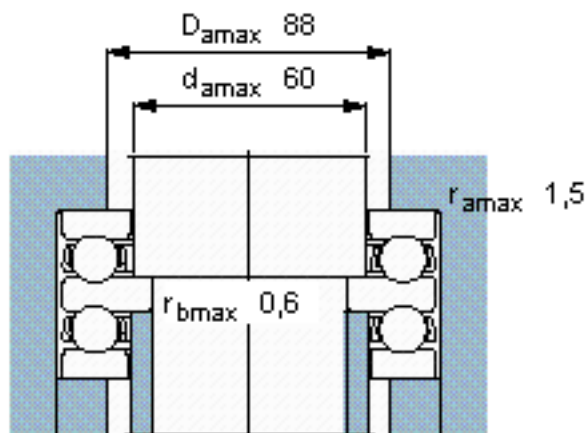

SKF 52412 M参数

主要尺寸	d	50	mm	-
	D	130	mm	-
	H	93	mm	-
基本额定载荷	C	199000	N	动载荷
	C_0	430000	N	静载荷
疲劳载荷极限	P_u	16000	N	-
最小载荷系数	A	0.14	-	-
额定转速	额定转度	1600	r/min	-
	极限转速	2200	r/min	-
重量	重量	6350	g	-
型号	型号	52412 M		-

SKF 52412 M图片