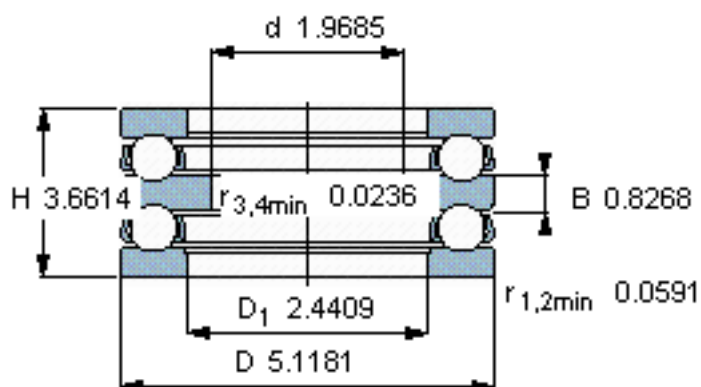

SKF 52412 M参数

主要尺寸	d	50	mm	-
	D	130	mm	-
	H	93	mm	-
基本额定载荷	C	199000	N	动载荷
	$C_0$	430000	N	静载荷
疲劳载荷极限	$P_u$	16000	N	-
最小载荷系数	A	0.14	-	-
额定转速	额定转度	1600	r/min	-
	极限转速	2200	r/min	-
重量	重量	6350	g	-
型号	型号	52412 M		-

SKF 52412 M图片

参考资料:<http://www.sozhou.com/p/6d228fd2.html>