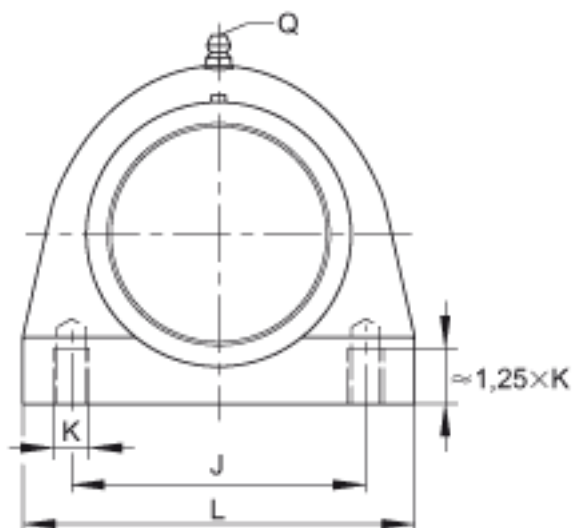

参考资料:<http://www.sozhou.com/p/6d0d92b3.html>