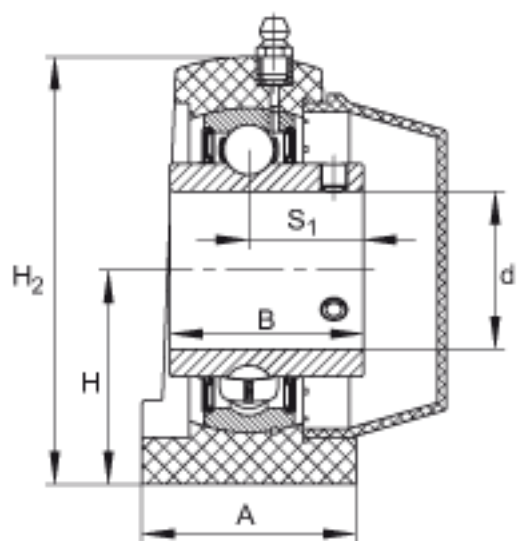

参考资料:<http://www.sozhou.com/p/6d0d92b3.html>