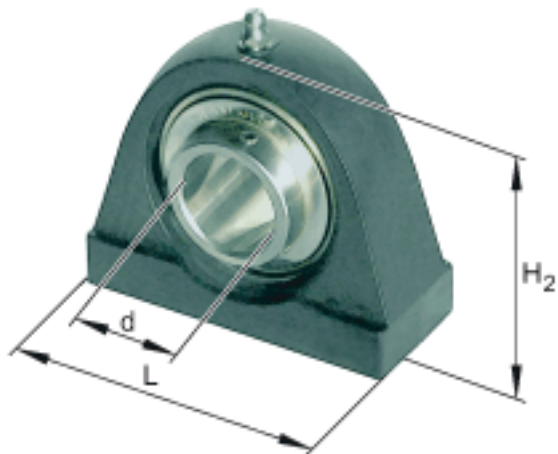

INA RSHEY40-TV-VA参数

说明		GYE40-KRR-B-FA107-VA		轴承的型号
		KASK08-S-G		轴承端盖，封闭设计。 每个轴承座单元附带一个端盖。
		KASK08-S-R-NBR		用于轴承座单元的轴承端盖，开式设计，带完整的旋转轴密封。经协商，可以提供。
尺寸	d	40	mm	-
	L	120	mm	-
	H₂	100.5	mm	-
	A	48	mm	-
	B	49.2	mm	-
	H	49.2	mm	-
	J	88.9	mm	-
	K	M12		-
	Q	1/4 - 28	UNF	-
	S₁	30.2	mm	-
重量	m	970	g	质量
基本额定载荷	C_r	32500	N	基本额定动载荷，径向
	C_{0r}	19800	N	基本额定静载荷，径向
承载力	C_{0r G}	9100	N	轴承座的径向承载能力
说明		GEH. SHE08-TV		轴承座的型号

INA RSHEY40-TV-VA图片