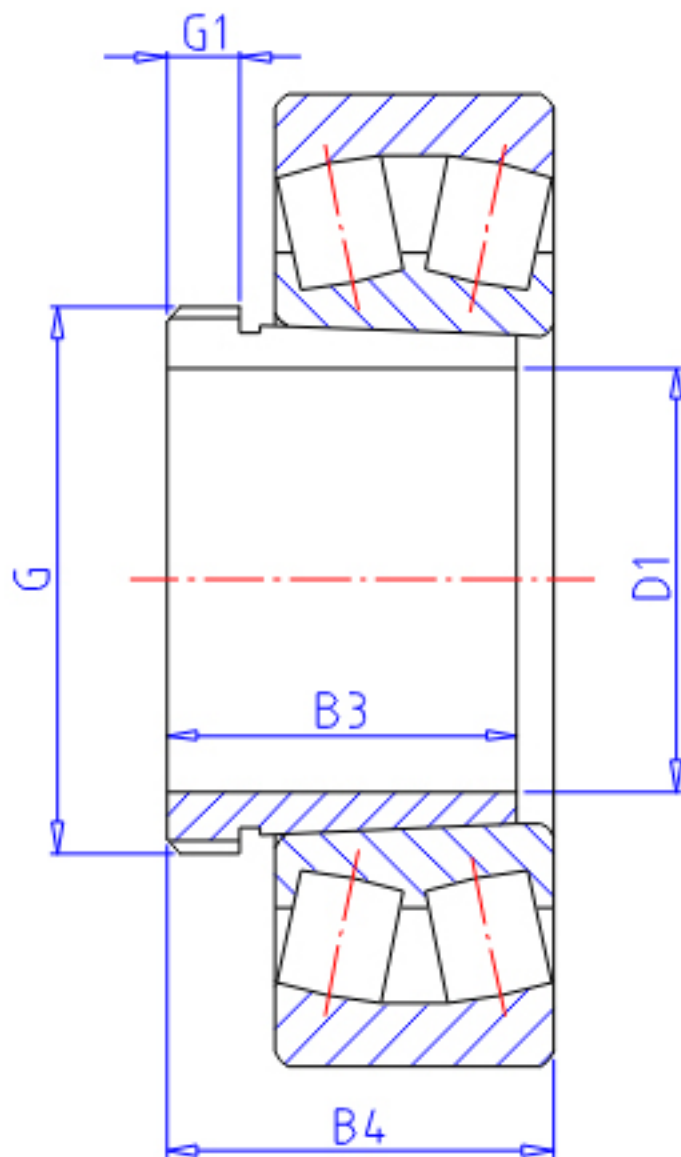

NTN 22320BK;AHX2320参数

主要尺寸	D1	95	mm	-
	G	M110×2	mm	螺纹规格
	B3	90	mm	-
	G1	16		-
	B4	94	mm	-
型号	ORDER	22320BK;AHX2320		型号
安装尺寸	DA1	114	mm	(最小)
	DA2	0	mm	(最大)
	DA3	0	mm	(最小)
	DA	201	mm	(最小)
	RAS	2.5	mm	(最大)
重量	MASS	1000	g	重量
适用螺母型号	ANO	AN22		适用螺母型号

NTN 22320BK;AHX2320图片

参考资料:<http://www.sozhou.com/p/6ced2ea4.html>