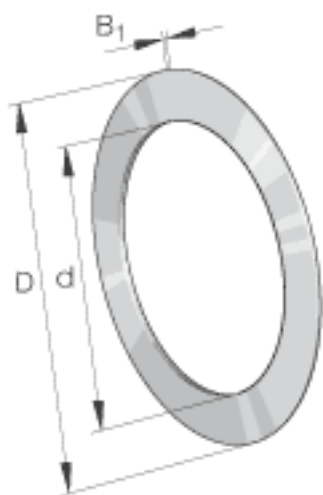

INA TWC3648参数

尺寸	d	57.15	mm	-
	D	76.2	mm	-
	B ₁	2.337	mm	-
重量	m	37	g	质量
	m	0.081	lbs	质量

INA TWC3648图片

参考资料:<http://www.sozhou.com/p/6c5362e5.html>