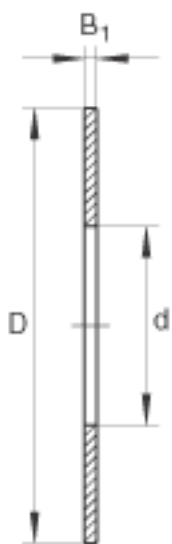

INA TWC3648参数

尺寸	d	57.15	mm	-
	D	76.2	mm	-
	B ₁	2.337	mm	-
重量	m	37	g	质量
	m	0.081	lbs	质量

INA TWC3648图片

参考资料:<http://www.sozhou.com/p/6c5362e5.html>