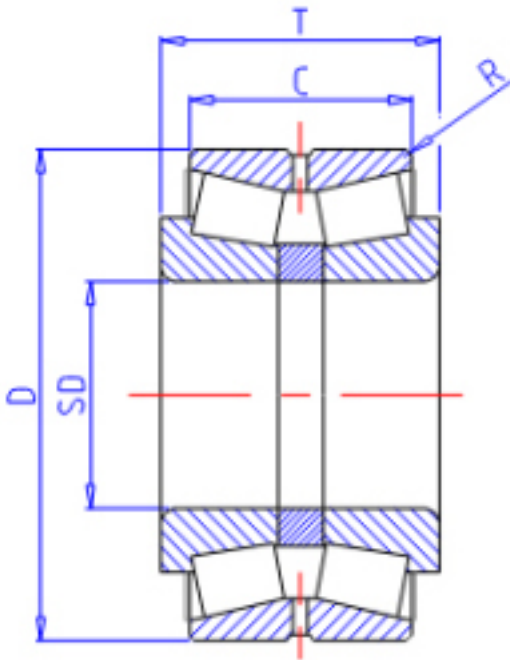

KOYO 46348参数

主要尺寸	SD	240	mm	内径
	D	400	mm	外径
	T	128	mm	-
	C	114.0	mm	宽度
	R	5.0	mm	(最小)
型号	ORDER	46348		型号
基本额定载荷	CR	1190000	N	动载荷
	CO	2180000	N	静载荷

KOYO 46348图片

参考资料:<http://www.sozhou.com/p/6c302dde.html>