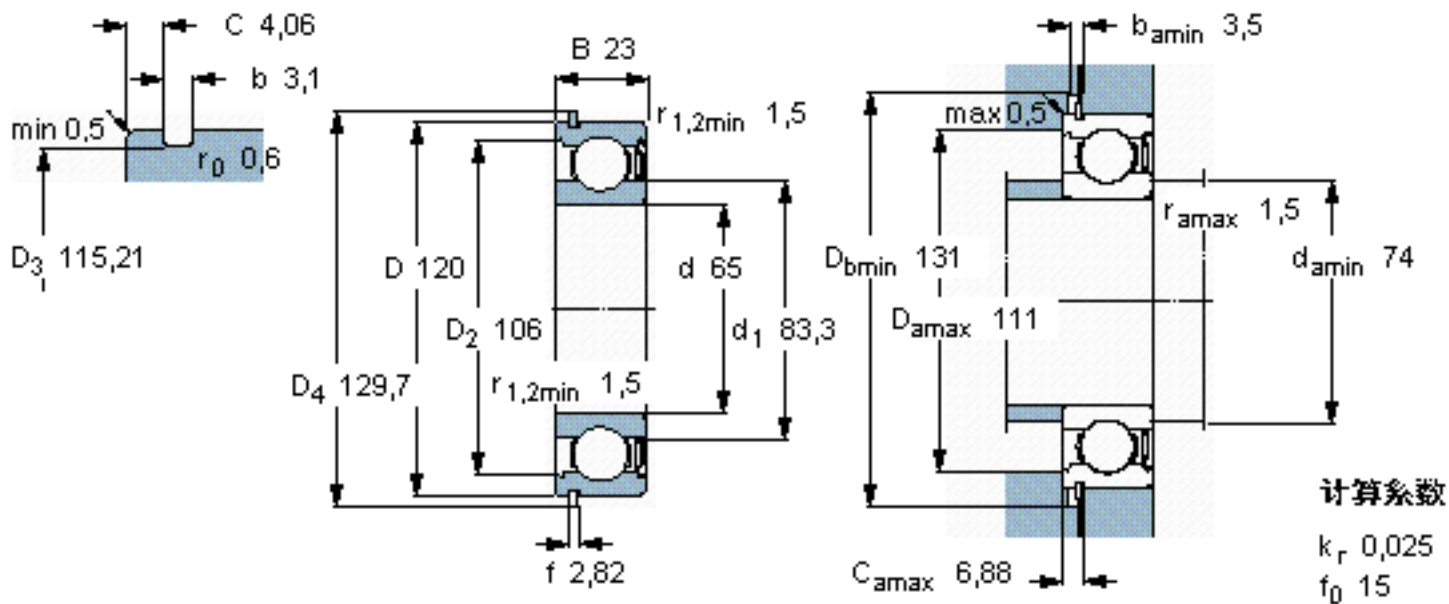

SKF 6213-ZNR *参数

主要尺寸	d	65	mm	-
	D	120	mm	-
	B	23	mm	-
基本额定载荷	C	58500	N	动载荷
	C_0	40500	N	静载荷
疲劳载荷极限	P_u	1730	N	-
额定转速	参考转速	12000	r/min	-
	极限转速	7500	r/min	-
重量	重量	990	g	-
型号	* SKF 探索者轴承	6213-ZNR *	-	-
	* SKF 探索者轴承	SP 120	-	-

SKF 6213-ZNR *图片

参考资料:<http://www.sozhou.com/p/6c1445d2.html>