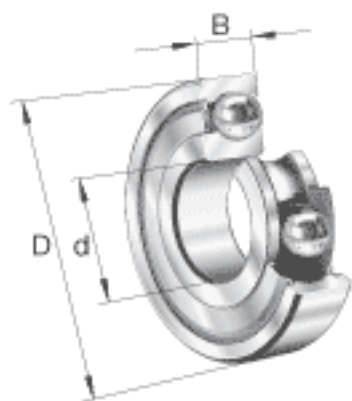

FAG 635-2Z参数

尺寸	D	19	mm	-
	d	5	mm	-
疲劳极限载荷	C_{ur}	53	N	疲劳极限载荷, 径向
尺寸	B	6	mm	-
	D_2	16.7	mm	-
	$D_{a\ max}$	16.6	mm	-
	d_1	10.8	mm	-
	$d_{a\ min}$	7.4	mm	-
	$r_{a\ max}$	0.3	mm	-
	r_{min}	0.3	mm	-
重量	m	8	g	质量
基本额定载荷	C_r	2750	N	基本额定动载荷, 径向
	C_{0r}	1050	N	基本额定静载荷, 径向
极限转速	n_G	45000	r/min	极限转速
参考转速	n_B	31500	r/min	参考速度

FAG 635-2Z图片