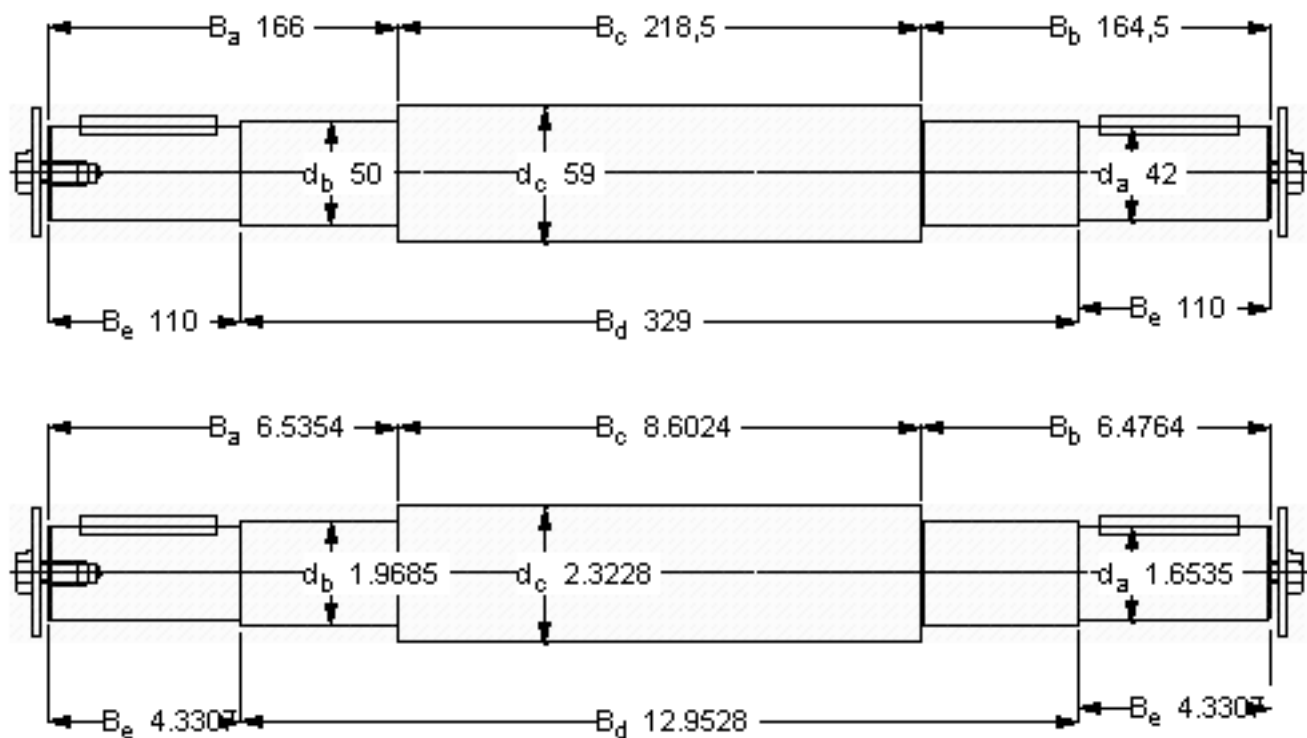

SKF VJ-PDNB 210参数

主要尺寸	d_a	42	mm	-
	d_b	50	mm	-
	B_a	166	mm	-
	B_b	164.5	mm	-
	B_c	218.5	mm	-
	B_d	329	mm	-
	B_e	110	mm	-
关键	关键	12x8x80	-	-
重量	重量	7650	g	-
型号	型号	VJ-PDNB 210	-	-

SKF VJ-PDNB 210图片

参考资料:<http://www.sozhou.com/p/6be8111e.html>