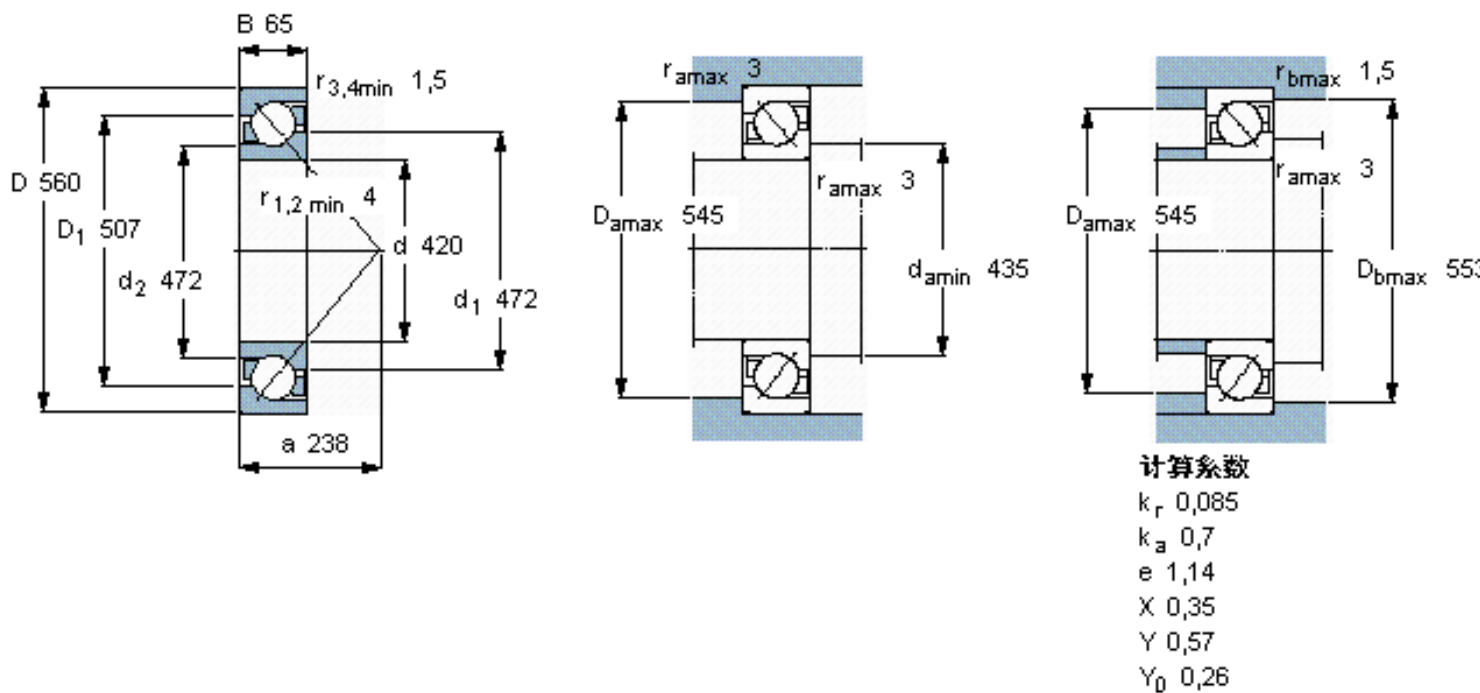

SKF 71984 BM参数

主要尺寸	d	420	mm	-
	D	560	mm	-
	B	65	mm	-
基本额定载荷	C	364000	N	动载荷
	C_0	670000	N	静载荷
疲劳载荷极限	P_u	13700	N	-
额定转速	参考转速	1200	r/min	-
	极限转速	1200	r/min	-
重量	重量	44500	g	-
型号	* SKF 探索者轴承	71984 BM	-	-

SKF 71984 BM图片

参考资料:<http://www.sozhou.com/p/6bad8661.html>

计算系数

k_r 0,085

k_a 0,7

e 1,14

X 0,35

Y 0,57

Y_0 0,26