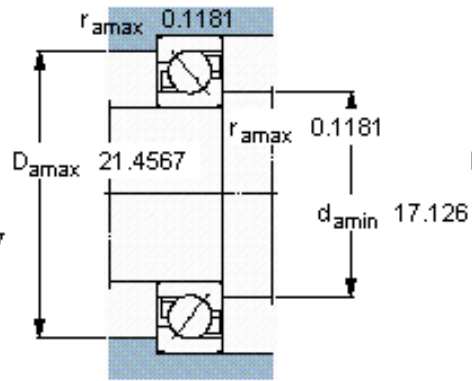

计算系数

k_r 0,085

k_a 0,7

e 1,14

X 0,35

Y 0,57

Y_0 0,26