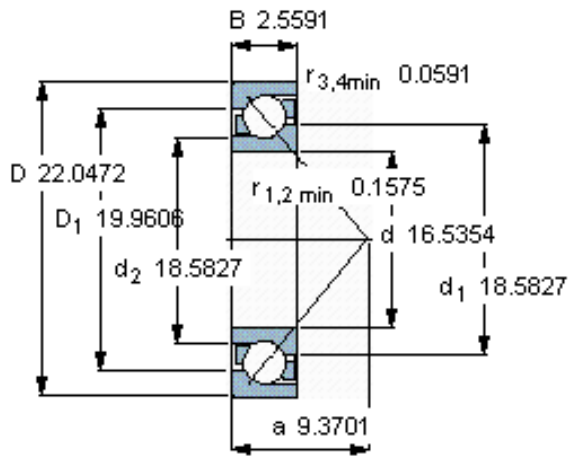

SKF 71984 BM参数

主要尺寸	d	420	mm	-
	D	560	mm	-
	B	65	mm	-
基本额定载荷	C	364000	N	动载荷
	C_0	670000	N	静载荷
疲劳载荷极限	P_u	13700	N	-
额定转速	参考转速	1200	r/min	-
	极限转速	1200	r/min	-
重量	重量	44500	g	-
型号	* SKF 探索者轴承	71984 BM	-	-

SKF 71984 BM图片

参考资料:<http://www.sozhou.com/p/6bad8661.html>

计算系数

k_r 0,085

k_a 0,7

e 1,14

X 0,35

Y 0,57

Y_0 0,26