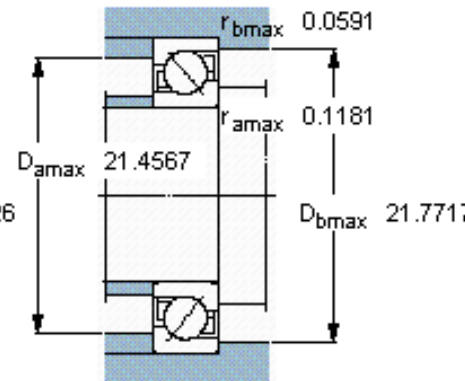

SKF 71984 BM参数

主要尺寸	d	420	mm	-
	D	560	mm	-
	B	65	mm	-
基本额定载荷	C	364000	N	动载荷
	C_0	670000	N	静载荷
疲劳载荷极限	P_u	13700	N	-
额定转速	参考转速	1200	r/min	-
	极限转速	1200	r/min	-
重量	重量	44500	g	-
型号	* SKF 探索者轴承	71984 BM	-	-

SKF 71984 BM图片

参考资料:<http://www.sozhou.com/p/6bad8661.html>

计算系数

k_r 0,085

k_a 0,7

e 1,14

X 0,35

Y 0,57

Y_0 0,26