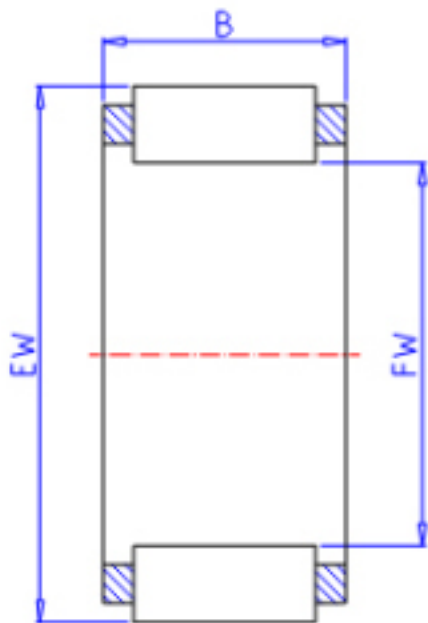

KOYO R50/20参数

主要尺寸	FW	50.00	mm	内径
	EW	55.00	mm	外径
	B	20.0	mm	宽度
型号	ORDER	R50/20		型号
基本额定载荷	C	25200	N	动载荷
	C0	54400	N	静载荷
极限转速	NO	9500	1/min	油润滑

KOYO R50/20图片

参考资料:<http://www.sozhou.com/p/6b9344b0.html>