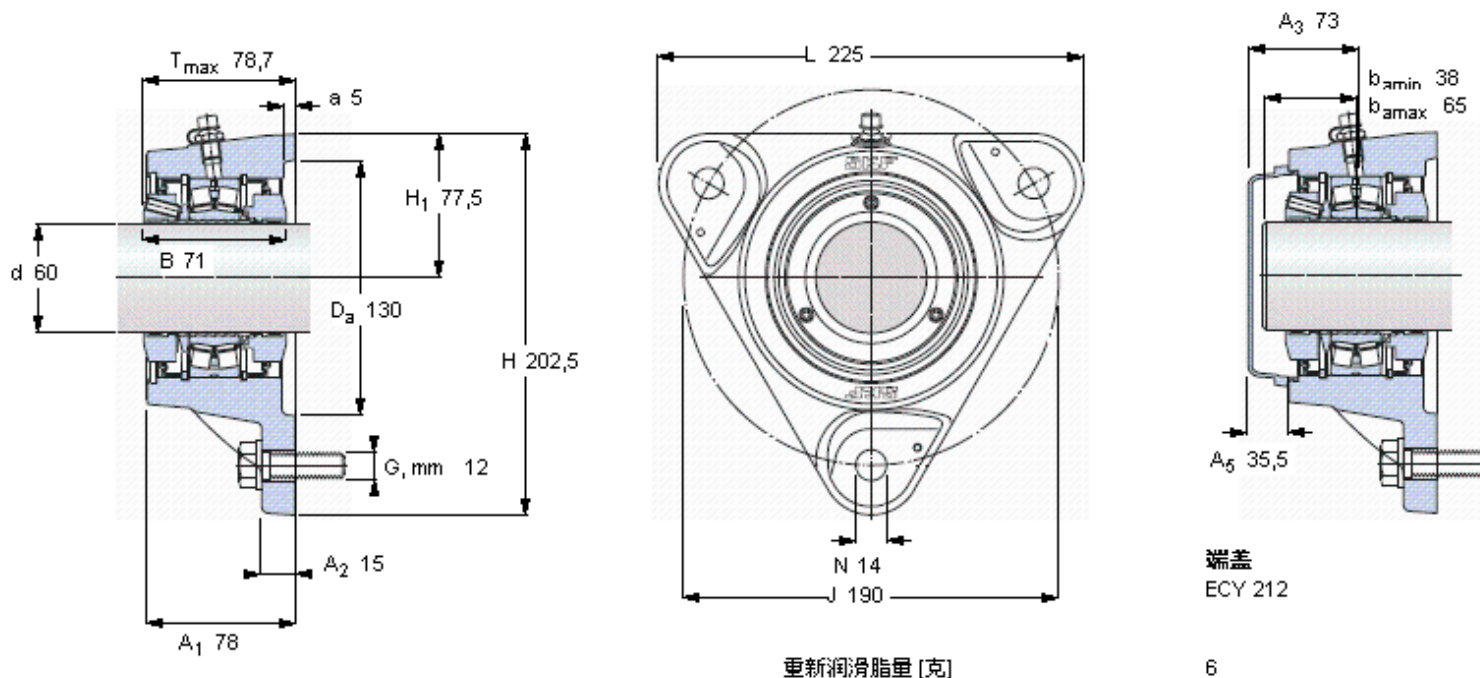

SKF FYNT 60 F参数

主要尺寸	d	60	mm	-
	A₁	78	mm	-
	J	190	mm	-
	L	225	mm	-
	T	78.7	mm	-
基本额定载荷	C	156000	N	动载荷
	C₀	166000	N	静载荷
疲劳载荷极限	P_u	18600	N	-
极限转速	极限转速	2900	r/min	-
重量	重量	6700	g	-
型号	型号	FYNT 60 F	-	-
基本轴承型号	基本轴承型号	22212 E	-	-

SKF FYNT 60 F图片

参考资料: <http://www.sozhou.com/p/6b58d25f.html>