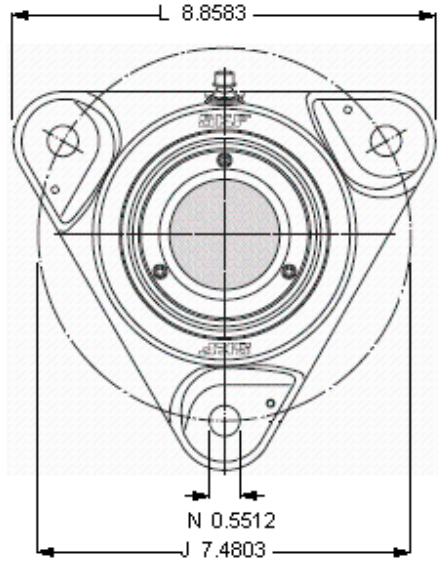

SKF FYNT 60 F参数

主要尺寸	d	60	mm	-
	A ₁	78	mm	-
	J	190	mm	-
	L	225	mm	-
	T	78.7	mm	-
基本额定载荷	C	156000	N	动载荷
	C ₀	166000	N	静载荷
疲劳载荷极限	P _u	18600	N	-
极限转速	极限转速	2900	r/min	-
重量	重量	6700	g	-
型号	型号	FYNT 60 F	-	-
基本轴承型号	基本轴承型号	22212 E	-	-

SKF FYNT 60 F图片

参考资料: <http://www.sozhou.com/p/6b58d25f.html>

重新润滑脂量 [克]

端盖
ECY 212