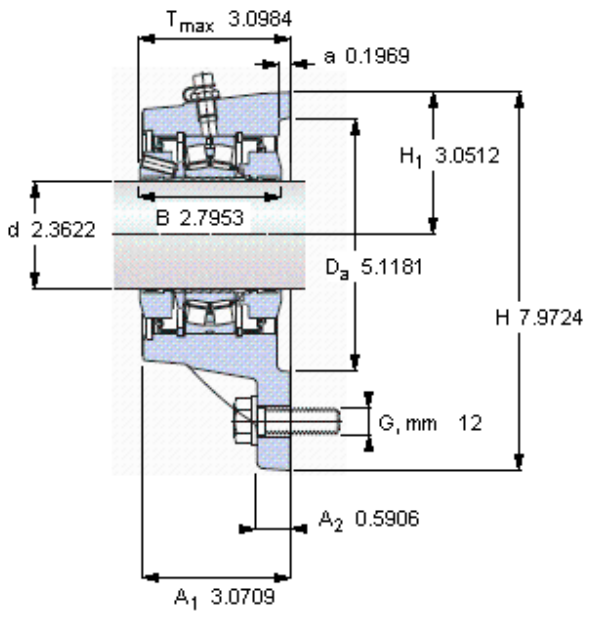

SKF FYNT 60 F参数

主要尺寸	d	60	mm	-
	A ₁	78	mm	-
	J	190	mm	-
	L	225	mm	-
	T	78.7	mm	-
基本额定载荷	C	156000	N	动载荷
	C ₀	166000	N	静载荷
疲劳载荷极限	P _u	18600	N	-
极限转速	极限转速	2900	r/min	-
重量	重量	6700	g	-
型号	型号	FYNT 60 F	-	-
基本轴承型号	基本轴承型号	22212 E	-	-

SKF FYNT 60 F图片

参考资料: <http://www.sozhou.com/p/6b58d25f.html>

重新润滑脂量 [克]

端盖
ECY 212