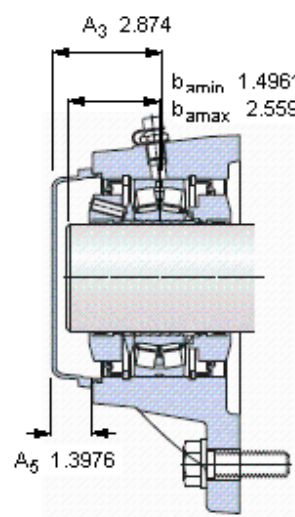

SKF FYNT 60 F参数

主要尺寸	d	60	mm	-
	A ₁	78	mm	-
	J	190	mm	-
	L	225	mm	-
	T	78.7	mm	-
基本额定载荷	C	156000	N	动载荷
	C ₀	166000	N	静载荷
疲劳载荷极限	P _u	18600	N	-
极限转速	极限转速	2900	r/min	-
重量	重量	6700	g	-
型号	型号	FYNT 60 F	-	-
基本轴承型号	基本轴承型号	22212 E	-	-

SKF FYNT 60 F图片

参考资料: <http://www.sozhou.com/p/6b58d25f.html>

重新润滑脂量 [克]

端盖
ECY 212