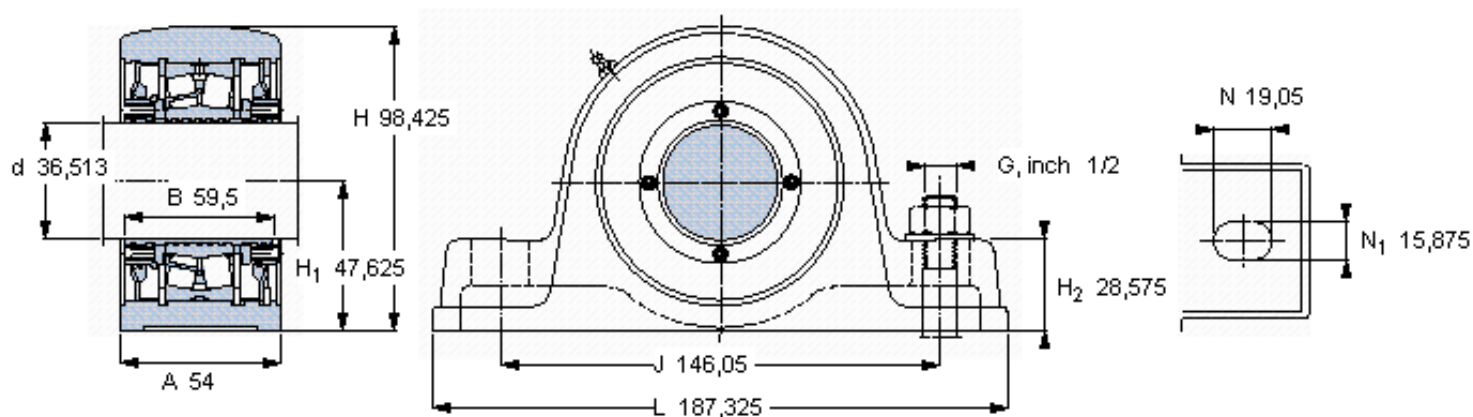

SKF SYE 1.7/16 NH参数

主要尺寸	d	36.513	mm	-
	A	54	mm	-
	H	98.425	mm	-
	H ₁	47.625	mm	-
	L	187.325	mm	-
基本额定载荷	C	96500	N	动载荷
	C ₀	90000	N	静载荷
极限转速	极限转速	4000	r/min	-
重量	重量	3630	g	-
型号	型号	SYE 1.7/16 NH	-	-
基本轴承型号	基本轴承型号	22208	-	-

SKF SYE 1.7/16 NH图片

重新润滑脂量 [克]

1

参考资料: <http://www.sozhou.com/p/6b56d804.html>

重新润滑脂量 [克]

10