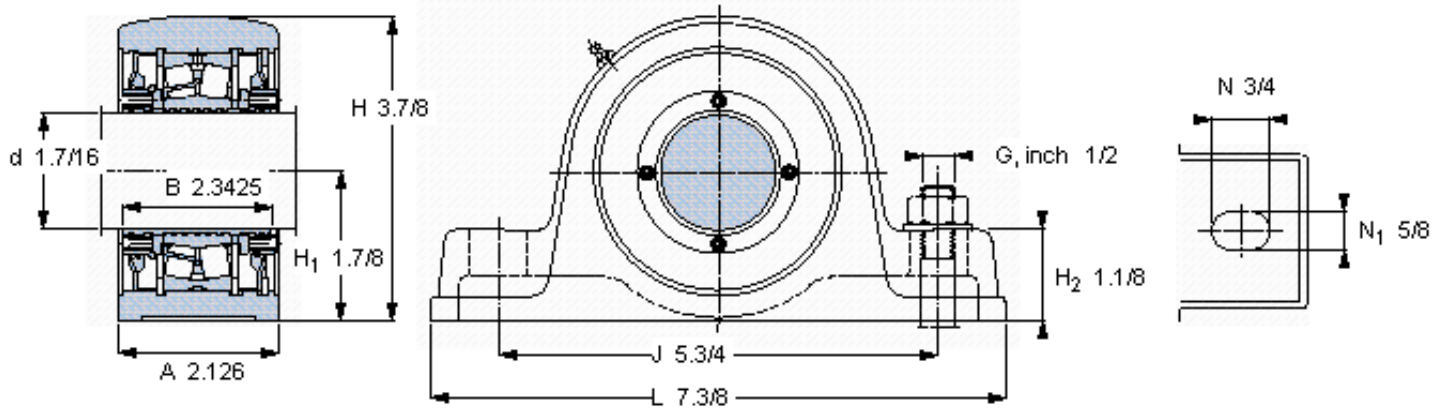

SKF SYE 1.7/16 NH参数

主要尺寸	d	36.513	mm	-
	A	54	mm	-
	H	98.425	mm	-
	H ₁	47.625	mm	-
	L	187.325	mm	-
基本额定载荷	C	96500	N	动载荷
	C ₀	90000	N	静载荷
极限转速	极限转速	4000	r/min	-
重量	重量	3630	g	-
型号	型号	SYE 1.7/16 NH	-	-
基本轴承型号	基本轴承型号	22208	-	-

SKF SYE 1.7/16 NH图片

重新润滑脂量 [克]

1

参考资料: <http://www.sozhou.com/p/6b56d804.html>

重新润滑脂量 [克]

10