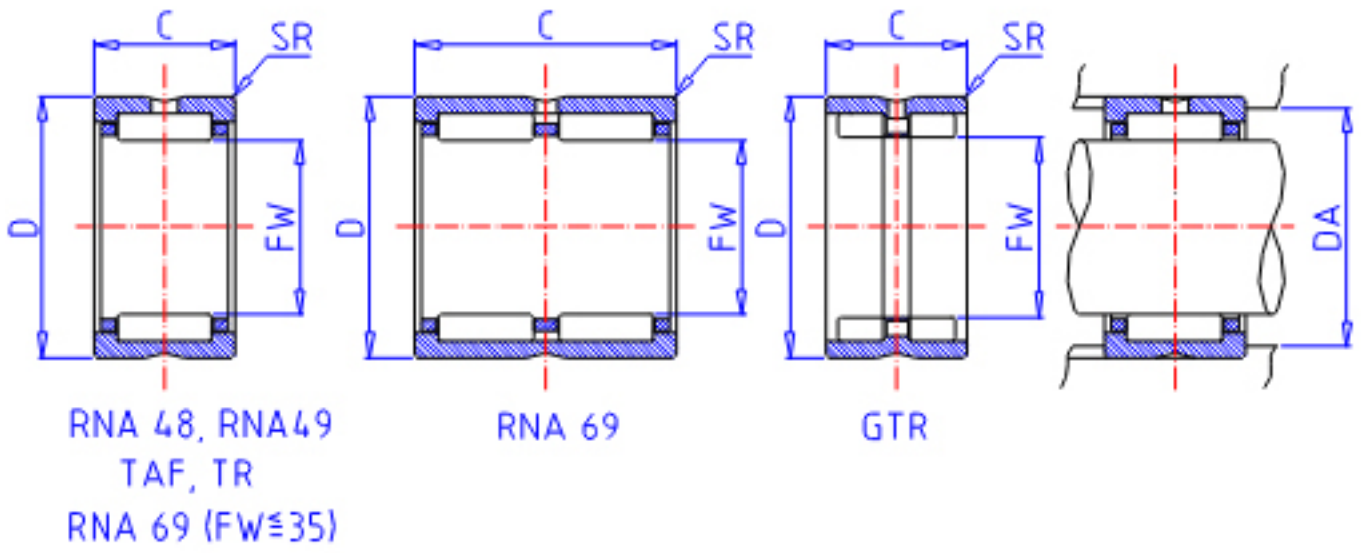

参考资料:<http://www.sozhou.com/p/6b371143.html>