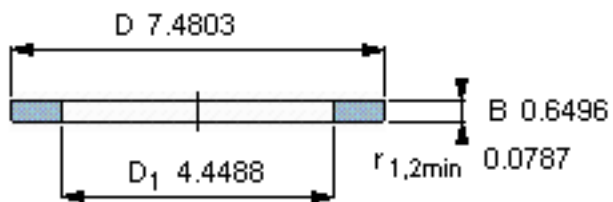

SKF GS 89322参数

尺寸	d	110	mm	-
	D	190	mm	-
	B	16.5	mm	-
	d ₁	-	mm	-
	D ₁	113	mm	-
	r ₁ 、r _{1.2}	2	mm	-
重量	重量	2430	g	-
型号	型号	GS 89322	-	-

SKF GS 89322图片

轴承座垫圈

轴承座垫圈

参考资料:<http://www.sozhou.com/p/6b3693fd.html>