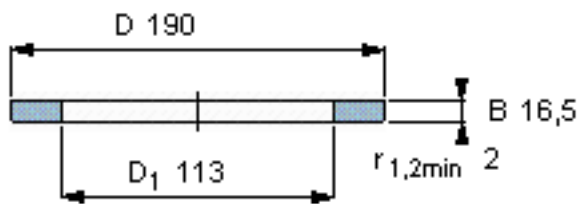

SKF GS 89322参数

尺寸	d	110	mm	-
	D	190	mm	-
	B	16.5	mm	-
	d ₁	-	mm	-
	D ₁	113	mm	-
	r ₁ 、r _{1.2}	2	mm	-
重量	重量	2430	g	-
型号	型号	GS 89322	-	-

SKF GS 89322图片

轴承座垫圈

轴承座垫圈

参考资料:<http://www.sozhou.com/p/6b3693fd.html>