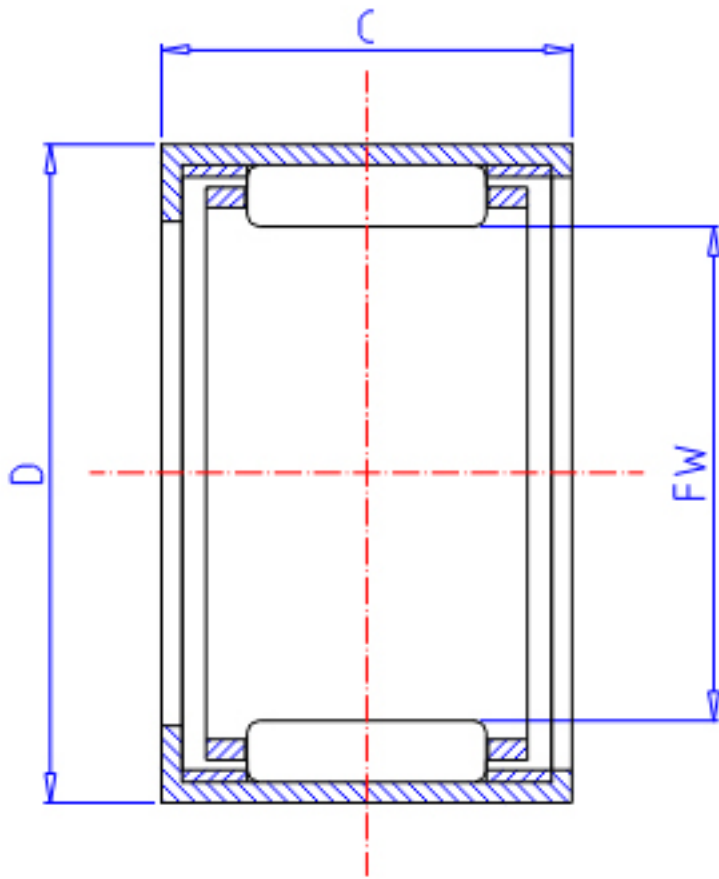

参考资料:<http://www.sozhou.com/p/6b27b300.html>