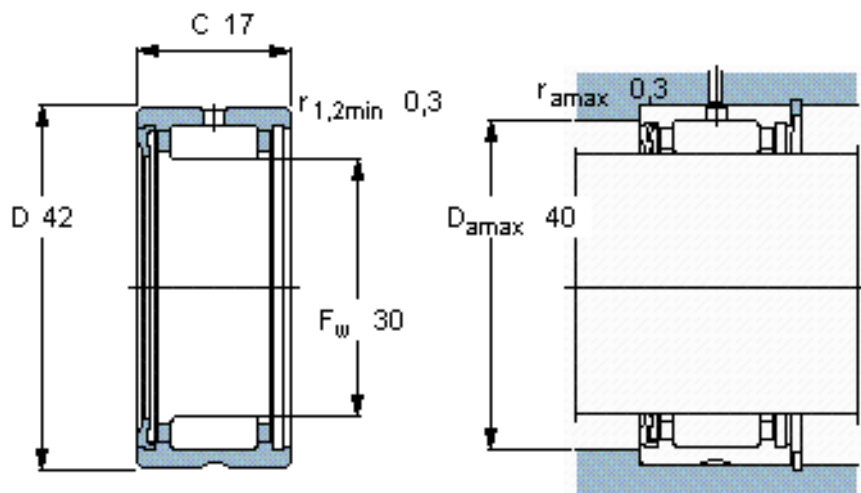

SKF RNA 4905 RS参数

主要尺寸	F_w	30	mm	-
	D	42	mm	-
	C	17	mm	-
基本额定载荷	C	21600	N	动载荷
	C_0	27500	N	静载荷
疲劳载荷极限	P_u	3350	N	-
额定转速	参考转速	13000	r/min	-
	极限转速	6300	r/min	-
重量	重量	60	g	-
型号	型号	RNA 4905 RS	-	-

SKF RNA 4905 RS图片

适宜的附件

G密封件
SD密封件：
CR密封件

适宜的附件

G密封件
SD密封件：
CR密封件

参考资料:<http://www.sozhou.com/p/6b0ce7f3.html>