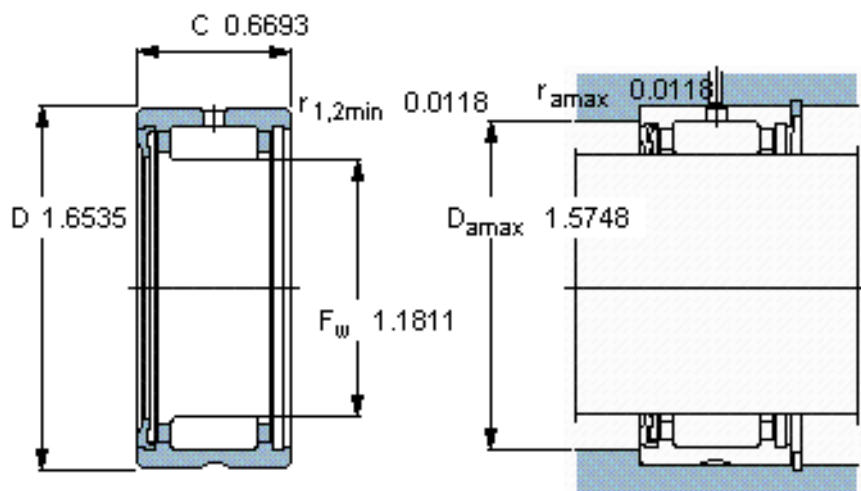

SKF RNA 4905 RS参数

主要尺寸	F_w	30	mm	-
	D	42	mm	-
	C	17	mm	-
基本额定载荷	C	21600	N	动载荷
	C_0	27500	N	静载荷
疲劳载荷极限	P_u	3350	N	-
额定转速	参考转速	13000	r/min	-
	极限转速	6300	r/min	-
重量	重量	60	g	-
型号	型号	RNA 4905 RS	-	-

SKF RNA 4905 RS图片

适宜的附件

G密封件
SD密封件：
CR密封件

适宜的附件

G密封件
SD密封件：
CR密封件

参考资料:<http://www.sozhou.com/p/6b0ce7f3.html>