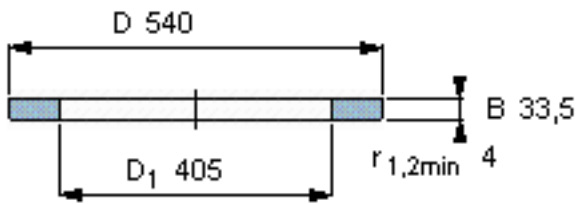

SKF GS 81280参数

尺寸	d	400	mm	-
	D	540	mm	-
	B	33.5	mm	-
	d ₁	-	mm	-
	D ₁	405	mm	-
	r ₁ 、r _{1.2}	4	mm	-
重量	重量	27000	g	-
型号	型号	GS 81280	-	-

SKF GS 81280图片

轴承座垫圈

轴承座垫圈

参考资料:<http://www.sozhou.com/p/6af682ff.html>