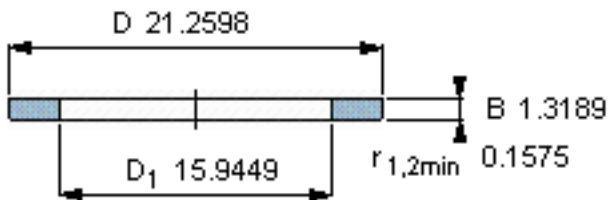

SKF GS 81280参数

尺寸	d	400	mm	-
	D	540	mm	-
	B	33.5	mm	-
	d ₁	-	mm	-
	D ₁	405	mm	-
	r ₁ 、r _{1.2}	4	mm	-
重量	重量	27000	g	-
型号	型号	GS 81280	-	-

SKF GS 81280图片

轴承座垫圈

轴承座垫圈

参考资料:<http://www.sozhou.com/p/6af682ff.html>