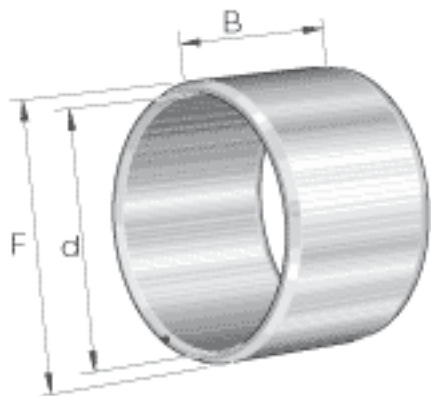

INA IR320X350X80参数

尺寸	d	320	mm	-
	F	350	mm	滚道公差 F ( m) : -83 / -127
	B	80	mm	-
	r <sub>min</sub>	2.1	mm	-
重量	m	9800	g	质量

INA IR320X350X80图片

参考资料:<http://www.sozhou.com/p/6aee4b0f.html>