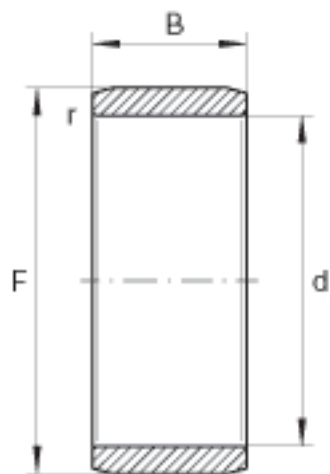

INA IR320X350X80参数

尺寸	d	320	mm	-
	F	350	mm	滚道公差 F ( m) : -83 / -127
	B	80	mm	-
	r <sub>min</sub>	2.1	mm	-
重量	m	9800	g	质量

INA IR320X350X80图片

参考资料:<http://www.sozhou.com/p/6aee4b0f.html>