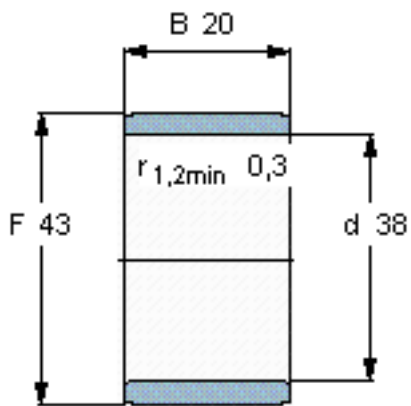

SKF IR 38x43x20参数

主要尺寸	d	38	mm	-
	F	43	mm	-
	B	20	mm	-
	最小	0.3	mm	-
重量	重量	48	g	-
型号	型号	IR 38x43x20	-	-

SKF IR 38x43x20图片

参考资料:<http://www.sozhou.com/p/6aa9c087.html>