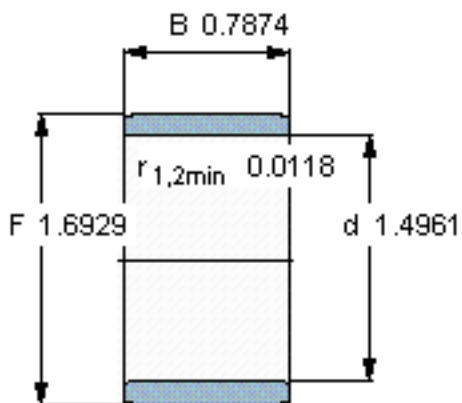

SKF IR 38x43x20参数

主要尺寸	d	38	mm	-
	F	43	mm	-
	B	20	mm	-
	最小	0.3	mm	-
重量	重量	48	g	-
型号	型号	IR 38x43x20	-	-

SKF IR 38x43x20图片

参考资料:<http://www.sozhou.com/p/6aa9c087.html>