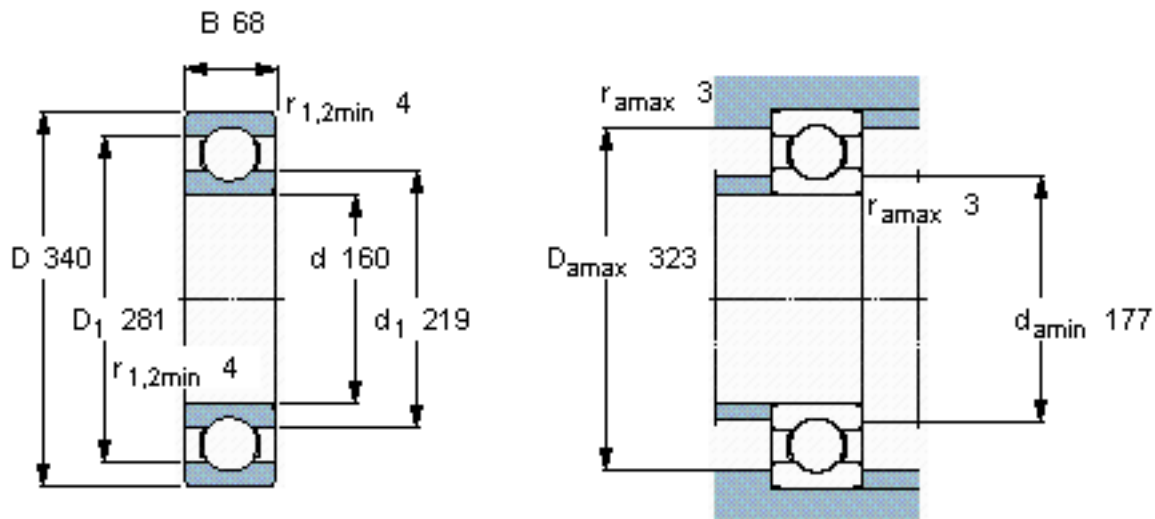

SKF 6332 M/W64参数

主要尺寸	d	160	mm	-
	D	340	mm	-
	B	68	mm	-
基本额定载荷	C	276000	N	动载荷
	C_0	285000	N	静载荷
疲劳载荷极限	P_u	7650	N	-
极限转速	极限转速	160	r/min	-
重量	重量	29000	g	-
型号	* SKF 探索者轴承	6332 M/W64	-	-

SKF 6332 M/W64图片

计算系数