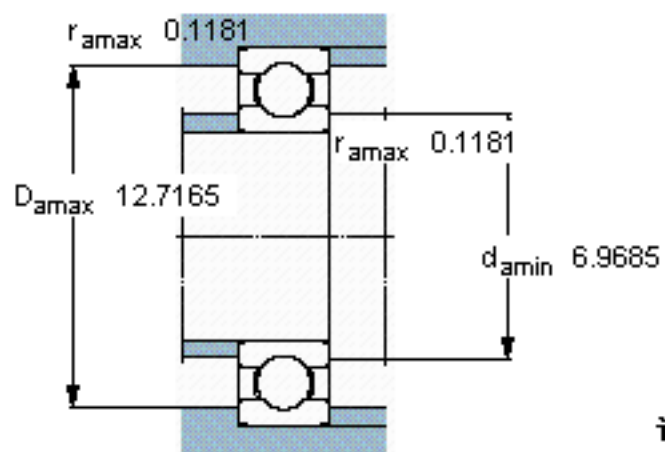

计算系数

k_r 0,03

f_0 14