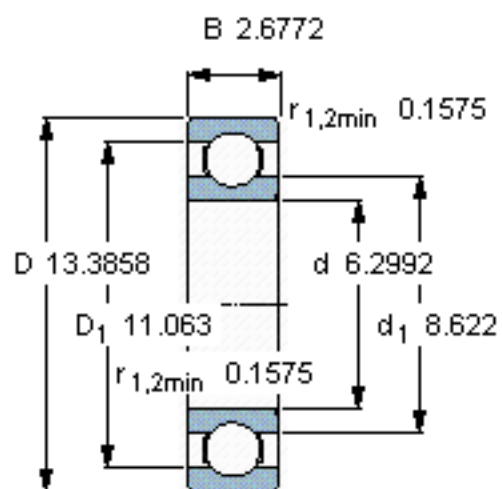

计算系数

k_r 0,03

f_0 14