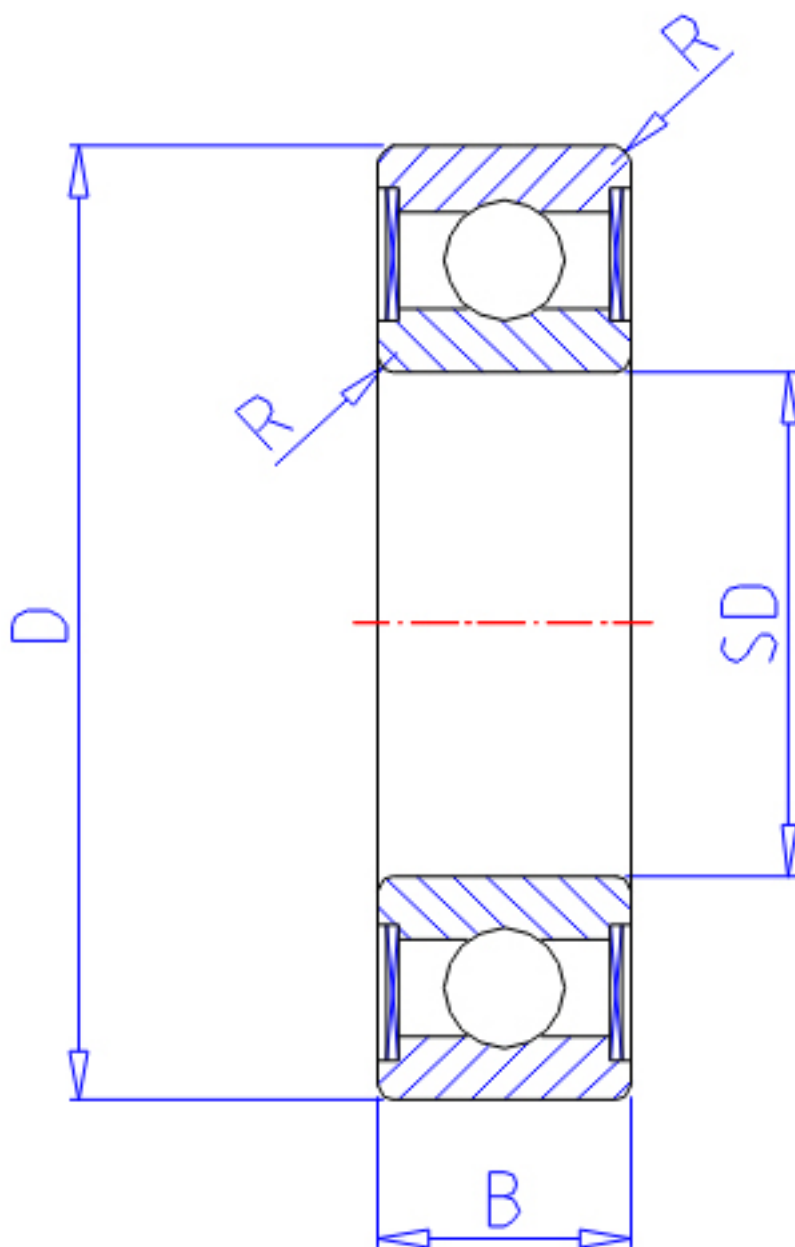

参考资料:<http://www.sozhou.com/p/69f1ecef.html>