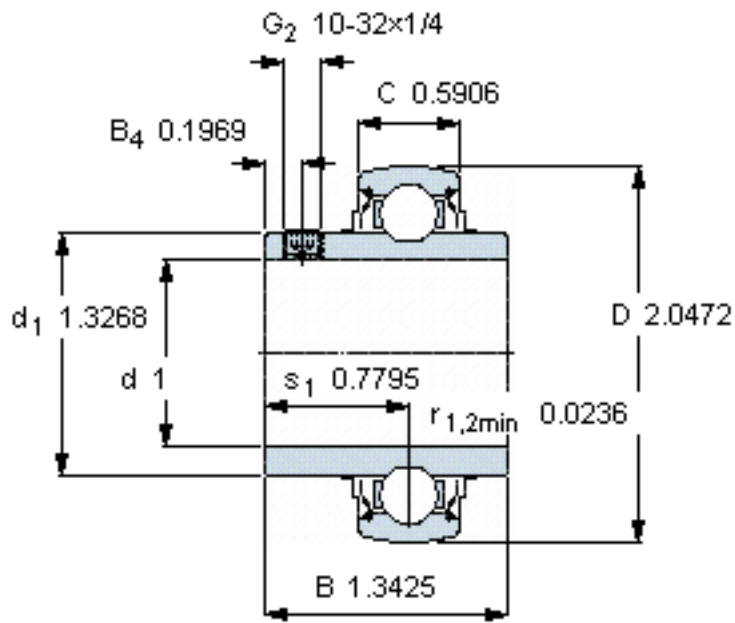

SKF YAR 205-100-2FW/VA201参数

主要尺寸	d	25.4	mm	-
	D	52	mm	-
	B	34.1	mm	-
	C	15	mm	-
基本额定载荷	C_0	7800	N	静载荷
重量	重量	170	g	-
型号	型号	YAR 205-100-2FW/VA201	-	-

SKF YAR 205-100-2FW/VA201图片

六角键销尺寸 [mm]
3,175

推荐的紧固扭矩 [Nm]
4

参考资料:<http://www.sozhou.com/p/69cce92a.html>

六角键销尺寸 [mm]

3,175

推荐的紧固扭矩 [Nm]

4