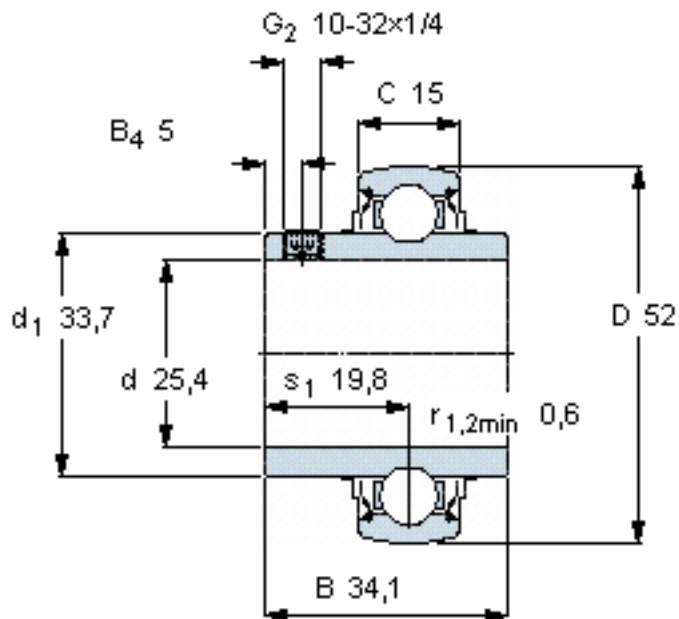

SKF YAR 205-100-2FW/VA201参数

主要尺寸	d	25.4	mm	-
	D	52	mm	-
	B	34.1	mm	-
	C	15	mm	-
基本额定载荷	C_0	7800	N	静载荷
重量	重量	170	g	-
型号	型号	YAR 205-100-2FW/VA201	-	-

SKF YAR 205-100-2FW/VA201图片

六角键销尺寸 [mm]
3,175

推荐的紧固扭矩 [Nm]
4

参考资料:<http://www.sozhou.com/p/69cce92a.html>

六角键销尺寸 [mm]

3,175

推荐的紧固扭矩 [Nm]

4