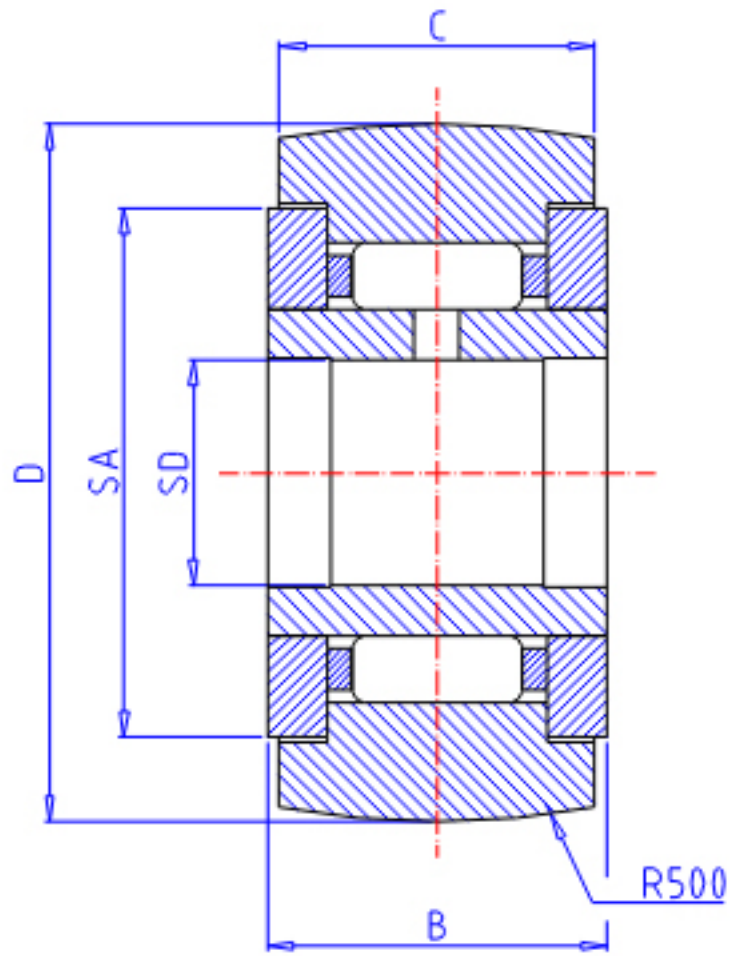

参考资料:<http://www.sozhou.com/p/69ba8b5b.html>