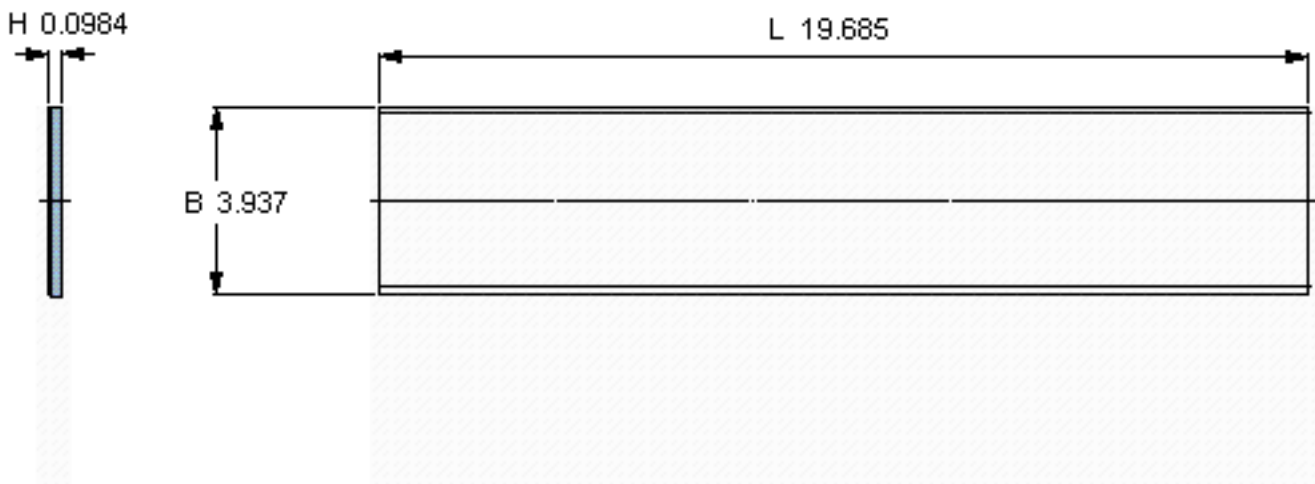

SKF PCMS 1005002.5 M参数

主要尺寸	B	100	mm	-
	L	500	mm	-
	H	2.5	mm	-
重量	重量	850	g	-
型号	型号	PCMS 1005002.5 M		-

SKF PCMS 1005002.5 M图片

参考资料:<http://www.sozhou.com/p/6946fc34.html>