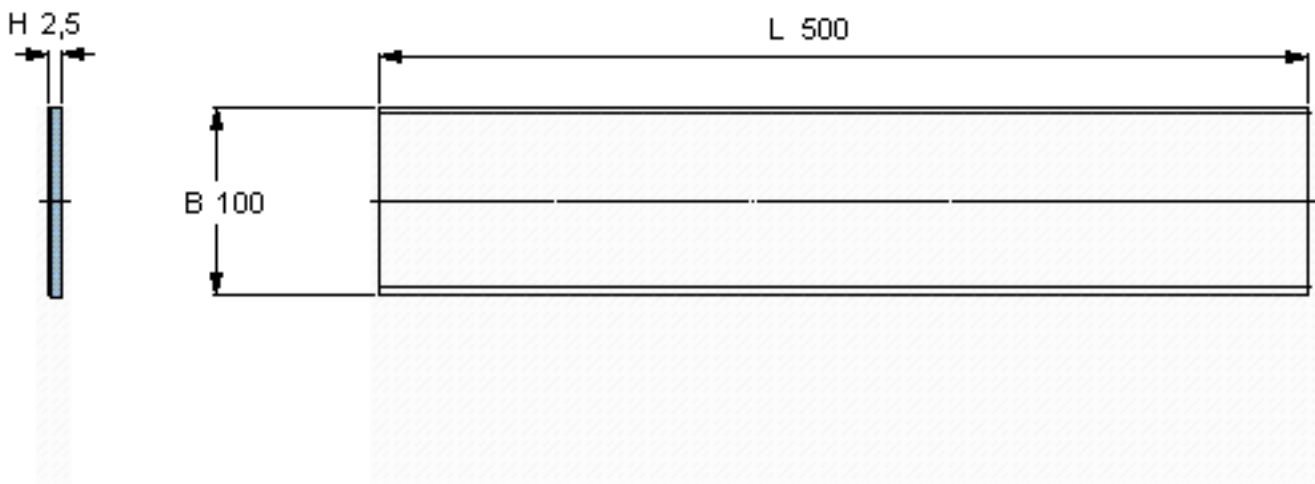

SKF PCMS 1005002.5 M参数

主要尺寸	B	100	mm	-
	L	500	mm	-
	H	2.5	mm	-
重量	重量	850	g	-
型号	型号	PCMS 1005002.5 M		-

SKF PCMS 1005002.5 M图片

参考资料:<http://www.sozhou.com/p/6946fc34.html>