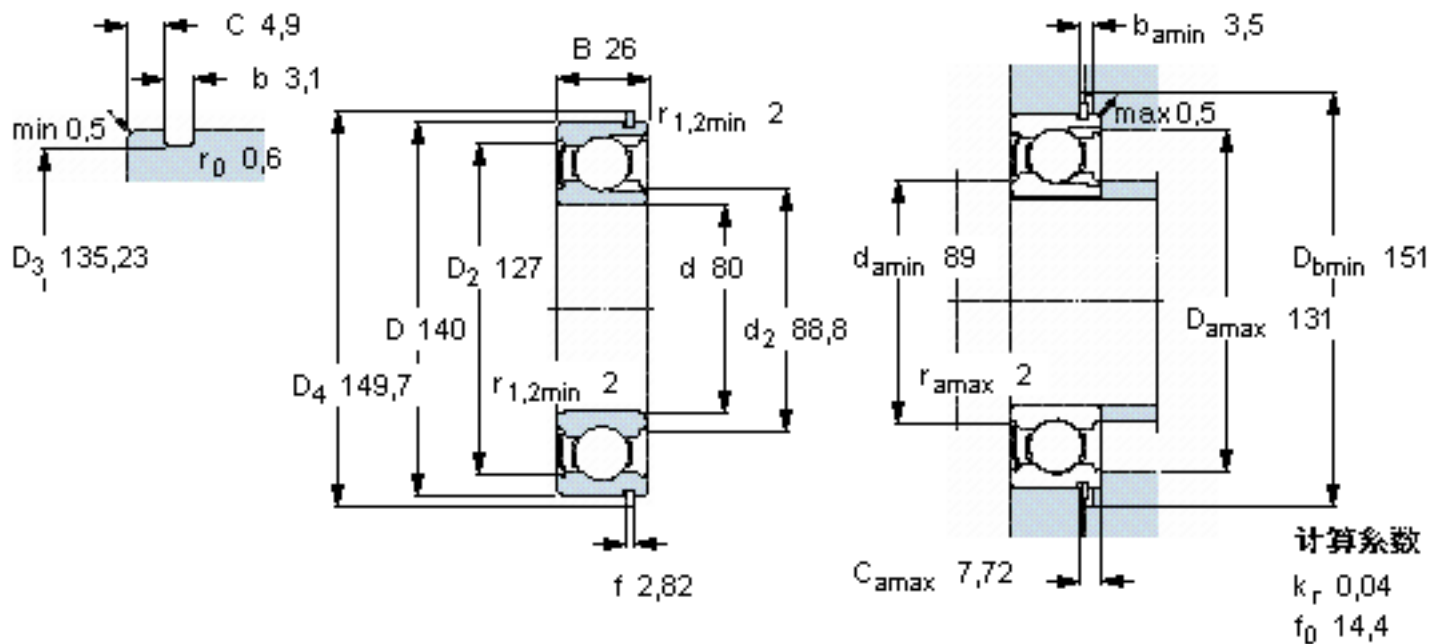

SKF 216-ZNR参数

主要尺寸	d	80	mm	-
	D	140	mm	-
	B	26	mm	-
基本额定载荷	C	88000	N	动载荷
	C_0	85000	N	静载荷
疲劳载荷极限	P_u	3450	N	-
额定转速	参考转速	8500	r/min	-
	极限转速	5300	r/min	-
重量	重量	1550	g	-
型号	带开口环的轴承	216-ZNR	-	-
	开口环	SP 140	-	-

SKF 216-ZNR图片

参考资料:<http://www.sozhou.com/p/69468d6e.html>