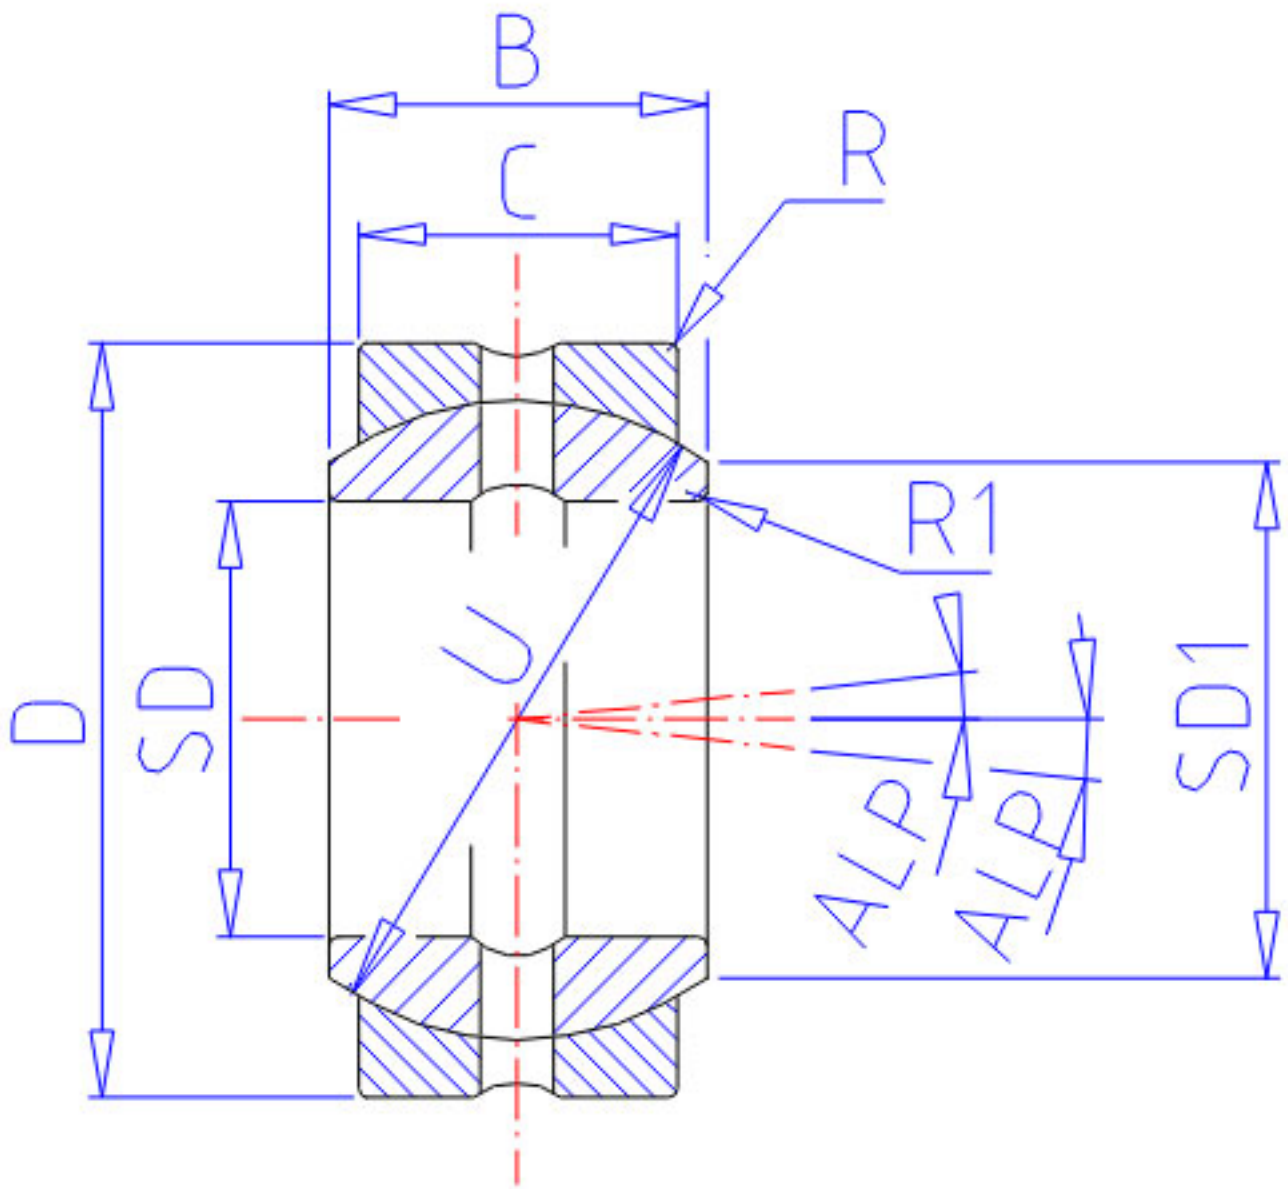

参考资料:<http://www.sozhou.com/p/692bd587.html>