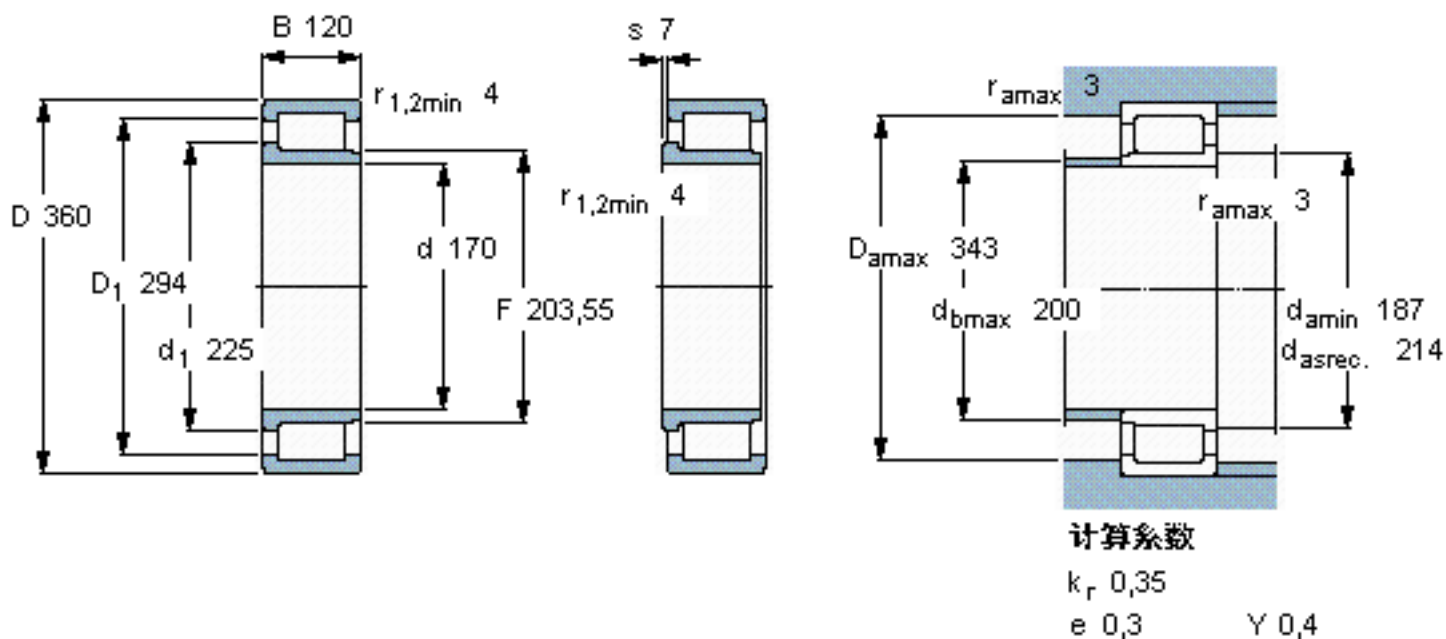

SKF NJG 2334 VH参数

主要尺寸	d	170	mm	-
	D	360	mm	-
	B	120	mm	-
基本额定载荷	C	1760000	N	动载荷
	C_0	2450000	N	静载荷
疲劳载荷极限	P_u	236000	N	-
额定转速	参考转速	700	r/min	-
	极限转速	900	r/min	-
重量	重量	59500	g	-
型号	型号	NJG 2334 VH	-	-

SKF NJG 2334 VH图片