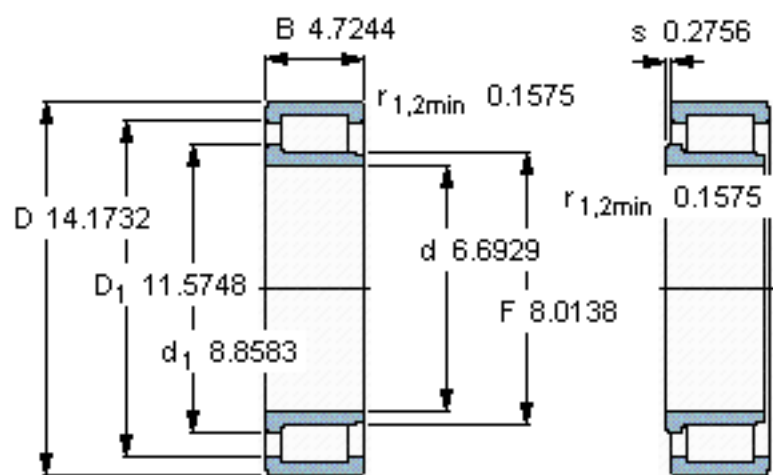

SKF NJG 2334 VH参数

主要尺寸	d	170	mm	-
	D	360	mm	-
	B	120	mm	-
基本额定载荷	C	1760000	N	动载荷
	C_0	2450000	N	静载荷
疲劳载荷极限	P_u	236000	N	-
额定转速	参考转速	700	r/min	-
	极限转速	900	r/min	-
重量	重量	59500	g	-
型号	型号	NJG 2334 VH	-	-

SKF NJG 2334 VH图片

参考资料: <http://www.sozhou.com/p/68f14eae.html>

计算系数

k_r 0,35

e 0,3 Y 0,4