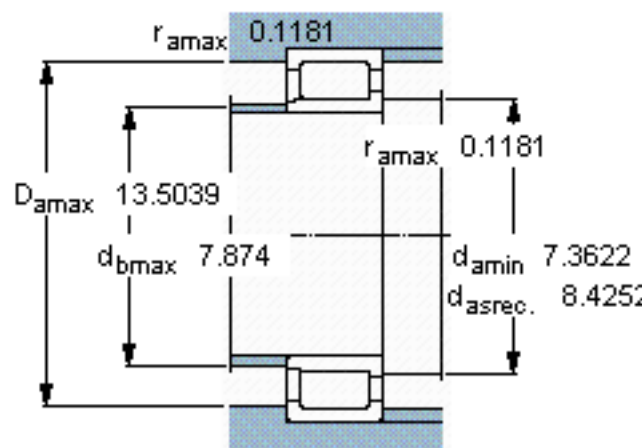

计算系数

k_r 0,35

e 0,3 Y 0,4