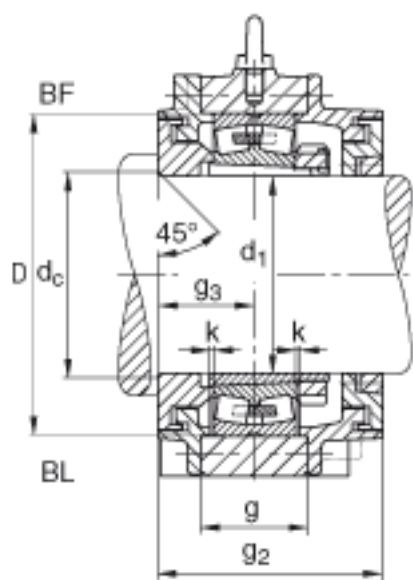

FAG BND2268-H-C-Y-BF-S参数

尺寸	d_1	320	mm	-
	a	1200	mm	-
	h_1	790	mm	-
	g_2	430	mm	-
	b	380	mm	-
	c	125	mm	-
	D	620	mm	-
	g	201	mm	-
	g_3	187.5	mm	-
	h	390	mm	-
	m	990	mm	-
	n	200	mm	-
	s	M56		-
说明	s_2	M30		-
尺寸	t	680	mm	-
	u	64	mm	-
	v	85	mm	-
说明	s_2	8		数量
		22268K		型号, 轴承
其他		H3168-HG		质量, 紧定套
重量	m_1	635000	g	质量, 轴承座
说明		BND2268		型号, 轴承座
尺寸	d_c	344	mm	-

FAG BND2268-H-C-Y-BF-S图片

参考资料:<http://www.sozhou.com/p/68e9197b.html>