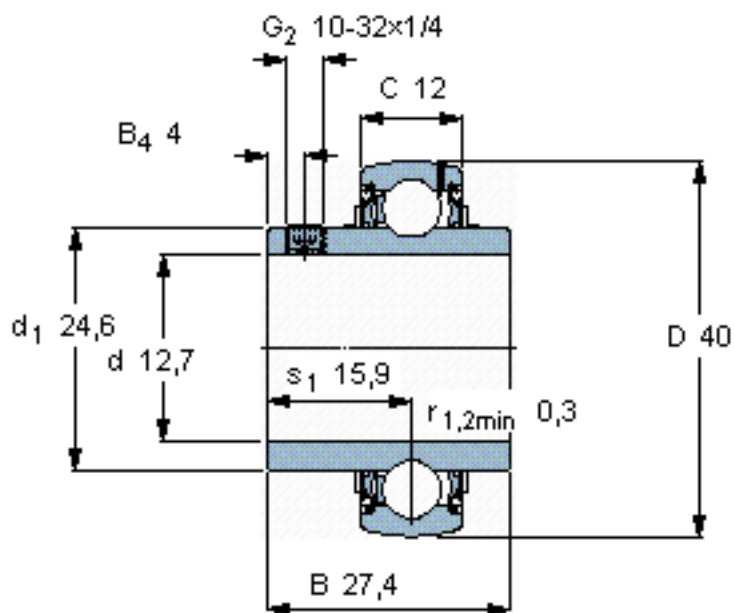

### SKF YAR 203-008-2F参数

主要尺寸	d	12.7	mm	-
	D	40	mm	-
	B	27.4	mm	-
	C	12	mm	-
基本额定载荷	C	9560	N	动载荷
	$C_0$	4750	N	静载荷
疲劳载荷极限	$P_u$	200	N	-
极限转速	带h6轴公差	9500	r/min	-
重量	重量	110	g	-
型号	型号	YAR 203-008-2F	-	-

### SKF YAR 203-008-2F图片

**六角键销尺寸 [mm]**  
2,38125

**推荐的紧固扭矩 [Nm]**  
4

**适宜的橡胶活圈**  
RIS 203

**计算系数**  
 $f_0$  13

参考资料: <http://www.sozhou.com/p/689bb746.html>

**六角键销尺寸 [mm]**

2,38125

**推荐的紧固扭矩 [Nm]**

4

**适宜的橡胶活圈**

RIS 203

**计算系数**

$f_0$  13