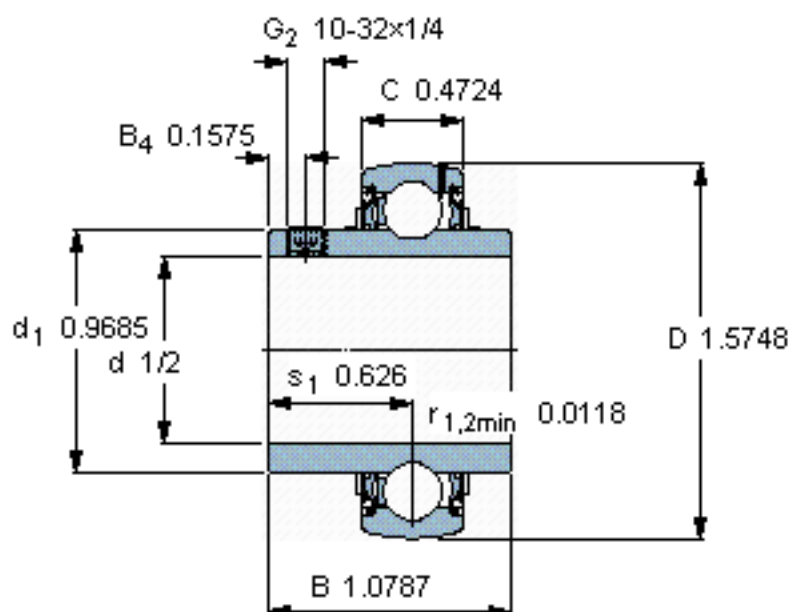

### SKF YAR 203-008-2F参数

主要尺寸	d	12.7	mm	-
	D	40	mm	-
	B	27.4	mm	-
	C	12	mm	-
基本额定载荷	C	9560	N	动载荷
	$C_0$	4750	N	静载荷
疲劳载荷极限	$P_u$	200	N	-
极限转速	带h6轴公差	9500	r/min	-
重量	重量	110	g	-
型号	型号	YAR 203-008-2F	-	-

### SKF YAR 203-008-2F图片

**六角键销尺寸 [mm]**  
2,38125

**推荐的紧固扭矩 [Nm]**  
4

**适宜的橡胶活圈**  
RIS 203

**计算系数**  
 $f_0$  13

参考资料: <http://www.sozhou.com/p/689bb746.html>

**六角键销尺寸 [mm]**

2,38125

**推荐的紧固扭矩 [Nm]**

4

**适宜的橡胶活圈**

RIS 203

**计算系数**

$f_0$  13