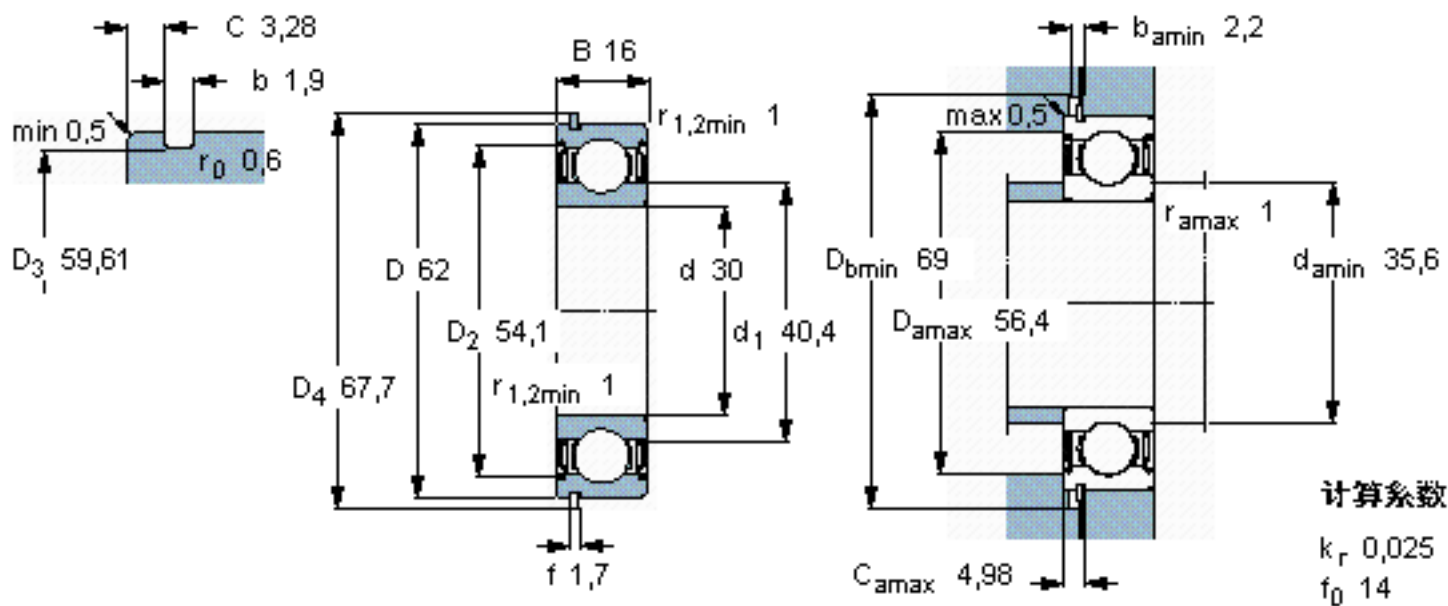

SKF 6206-2ZNR *参数

主要尺寸	d	30	mm	-
	D	62	mm	-
	B	16	mm	-
基本额定载荷	C	20300	N	动载荷
	C_0	11200	N	静载荷
疲劳载荷极限	P_u	475	N	-
额定转速	参考转速	24000	r/min	-
	极限转速	12000	r/min	-
重量	重量	200	g	-
型号	* SKF 探索者轴承	6206-2ZNR *	-	-
	* SKF 探索者轴承	SP 62	-	-

SKF 6206-2ZNR *图片

参考资料: <http://www.sozhou.com/p/68995711.html>