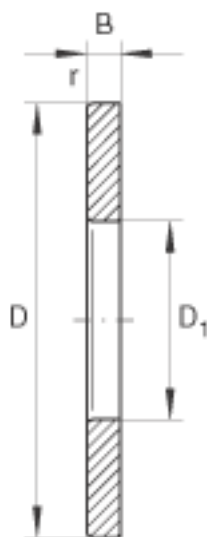

### INA GS81216参数

尺寸	$D_1$	82	mm	-
	$D$	115	mm	-
	$B$	8.5	mm	-
	$r_{min}$	1	mm	-
重量	$m$	333	g	质量

### INA GS81216图片

参考资料:<http://www.sozhou.com/p/6861f0cb.html>