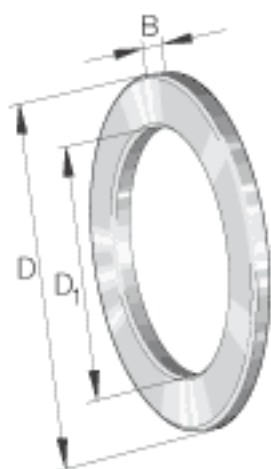

### INA GS81216参数

尺寸	$D_1$	82	mm	-
	$D$	115	mm	-
	$B$	8.5	mm	-
	$r_{min}$	1	mm	-
重量	$m$	333	g	质量

### INA GS81216图片

参考资料:<http://www.sozhou.com/p/6861f0cb.html>