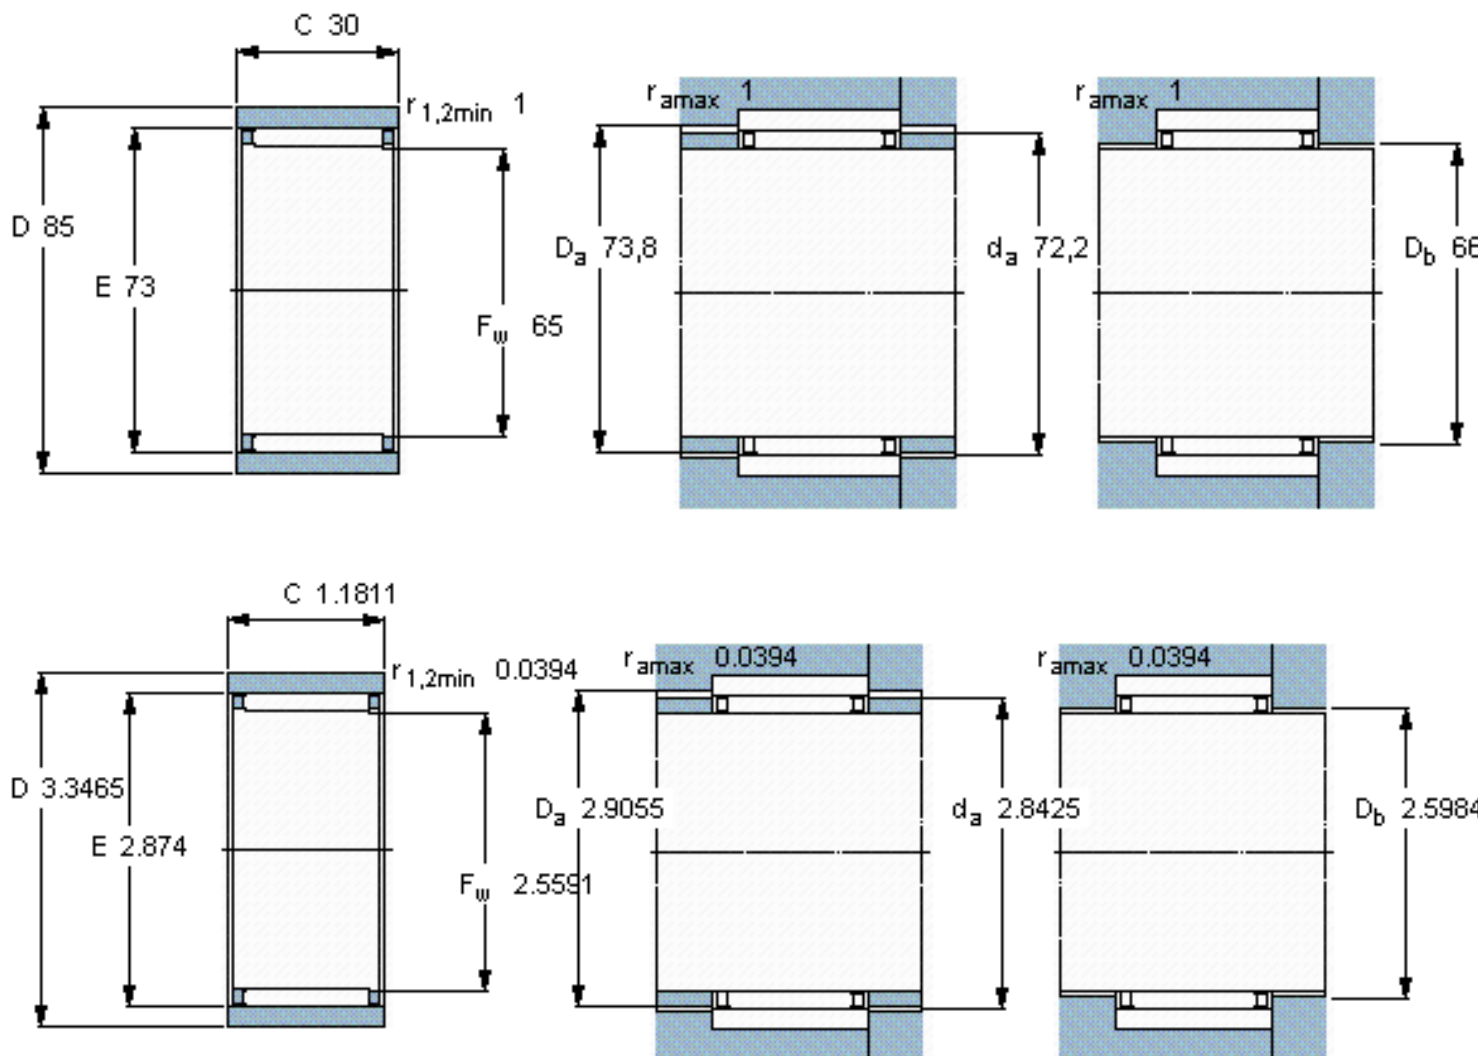

SKF RNAO 65x85x30参数

主要尺寸	F_w	65	mm	-
	D	85	mm	-
	C	30	mm	-
基本额定载荷	C	53900	N	动载荷
	C_0	125000	N	静载荷
疲劳载荷极限	P_u	15600	N	-
额定转速	参考转速	6300	r/min	-
	极限转速	7000	r/min	-
重量	重量	460	g	-
型号	型号	RNAO 65x85x30	-	-

SKF RNAO 65x85x30图片