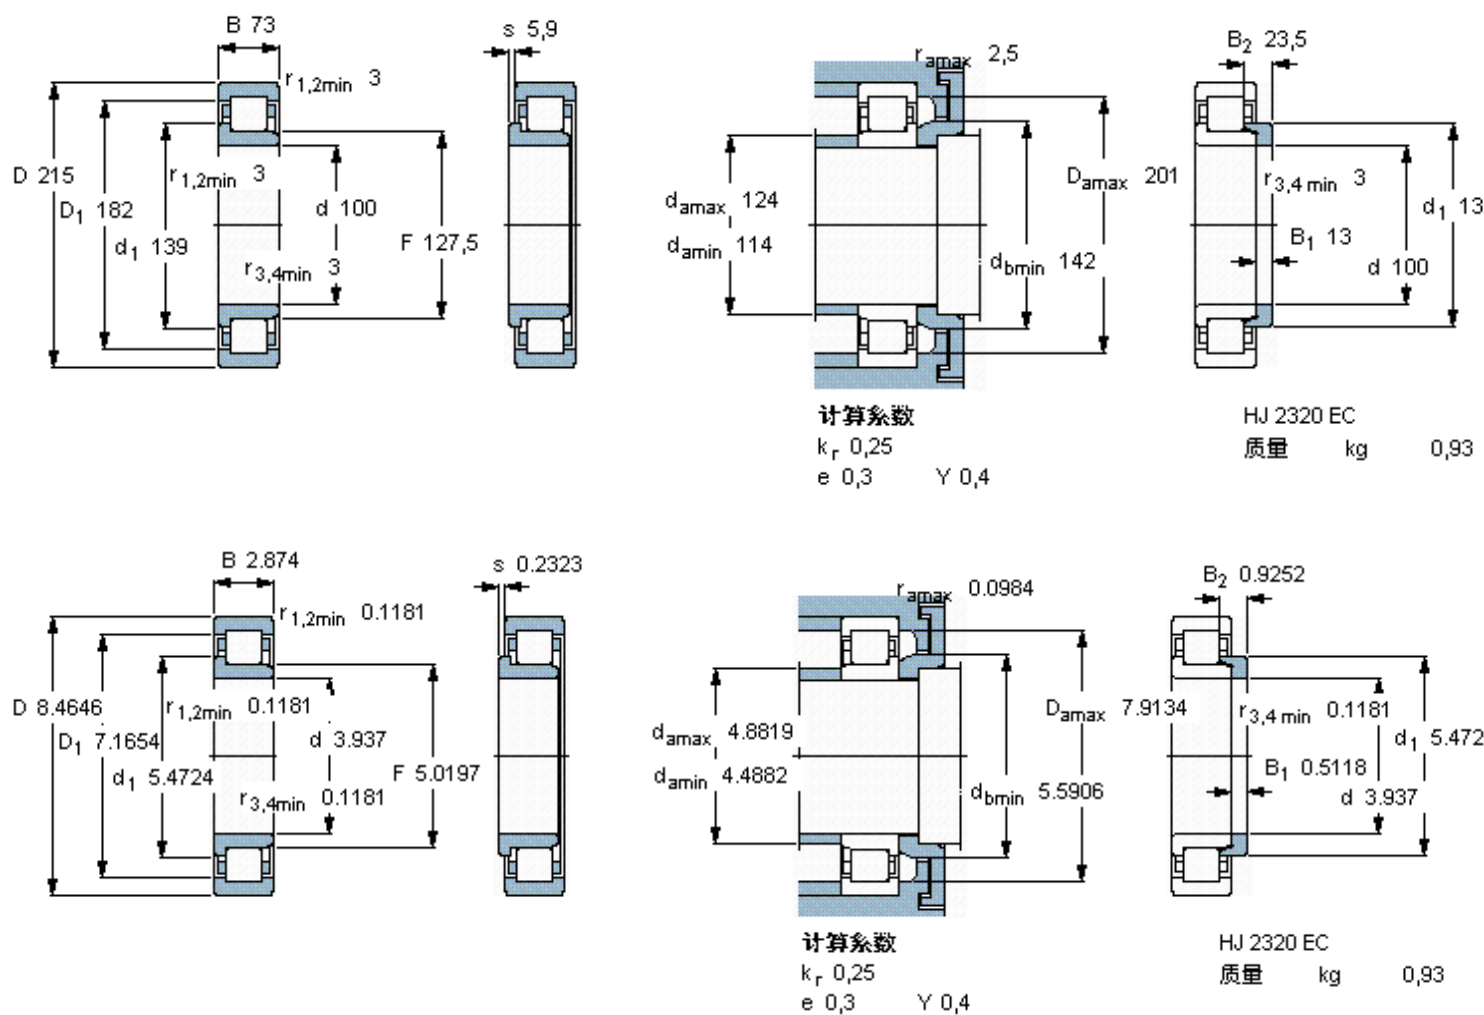

SKF NJ 2320 ECP *参数

主要尺寸	d	100	mm	-
	D	215	mm	-
	B	73	mm	-
基本额定载荷	C	670000	N	动载荷
	C_0	735000	N	静载荷
疲劳载荷极限	P_u	85000	N	-
额定转速	参考转速	3200	r/min	-
	极限转速	3800	r/min	-
重量	重量	12200	g	-
型号	* SKF 探索者轴承	NJ 2320 ECP *	-	-
角圈	型号	HJ 2320 EC	-	-

SKF NJ 2320 ECP *图片

参考资料:<http://www.sozhou.com/p/684f7b2e.html>