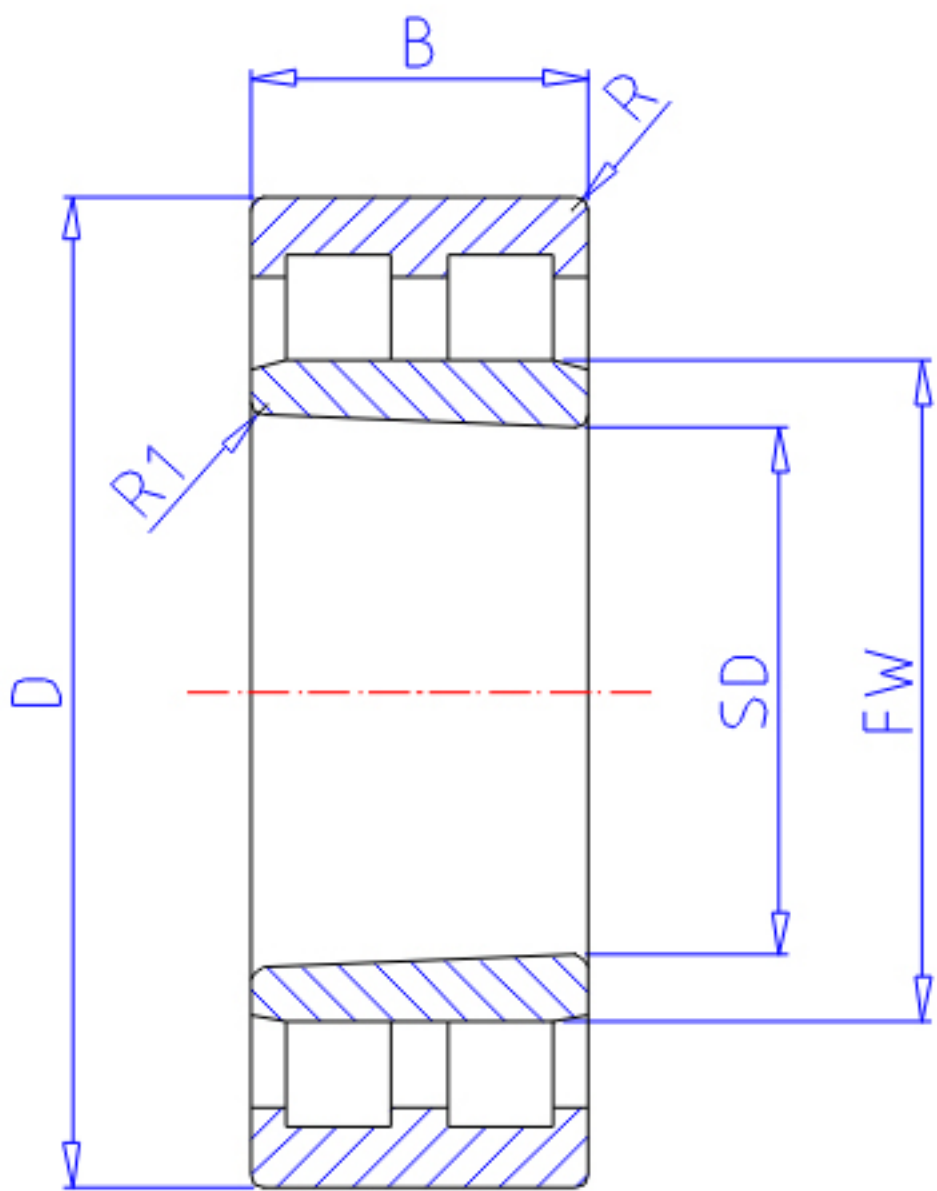

NTN NNU4924K参数

主要尺寸	SD	120	mm	-
	D	165	mm	外径
	B	45	mm	宽度
	R	1.1	mm	(最小)
	R1	1	mm	(最小)
型号	ORDER	NNU4924K		型号
基本额定载荷	CR	183000	N	动载荷
	COR	360000	N	静载荷
	CRF	18 700	kgf	动载荷
	CORF	37 000	kgf	静载荷
极限转速	LSG	3 600	r/min	脂润滑
	LSO	4 200	r/min	油润滑
尺寸	FW	134.5	mm	-
	EW	154.5	mm	-
重量	MASS	2630	g	重量
安装尺寸	DA1	126.5	mm	(最小)
	DB1	130	mm	(最小)
	DC	133		-
	DD	137	mm	(最小)
	DA	158.5	mm	(最大)
	DB2	158.5	mm	(最大)
	BB	156.5	mm	(最小)

NTN NNU4924K图片

参考资料:<http://www.sozhou.com/p/683c4d85.html>