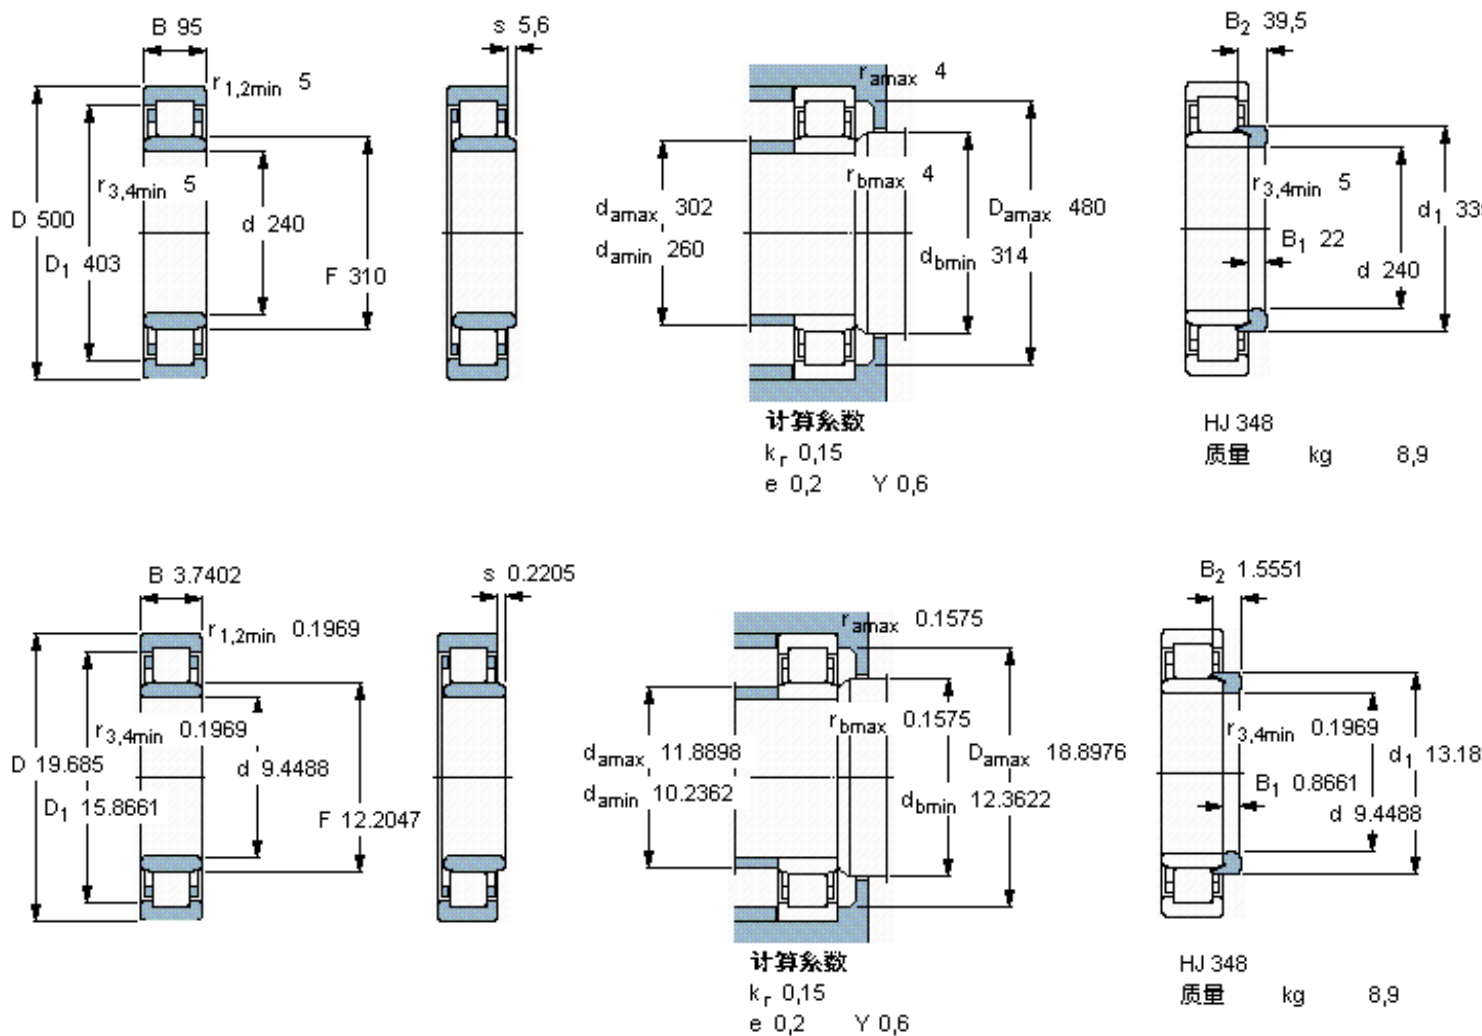

SKF NU 348 M参数

主要尺寸	d	240	mm	-
	D	500	mm	-
	B	95	mm	-
基本额定载荷	C	1450000	N	动载荷
	C_0	2000000	N	静载荷
疲劳载荷极限	P_u	180000	N	-
额定转速	参考转速	1300	r/min	-
	极限转速	1600	r/min	-
重量	重量	94500	g	-
型号	* SKF 探索者轴承	NU 348 M	-	-
角圈	型号	HJ 348	-	-

SKF NU 348 M图片

参考资料:<http://www.sozhou.com/p/682d7cbd.html>