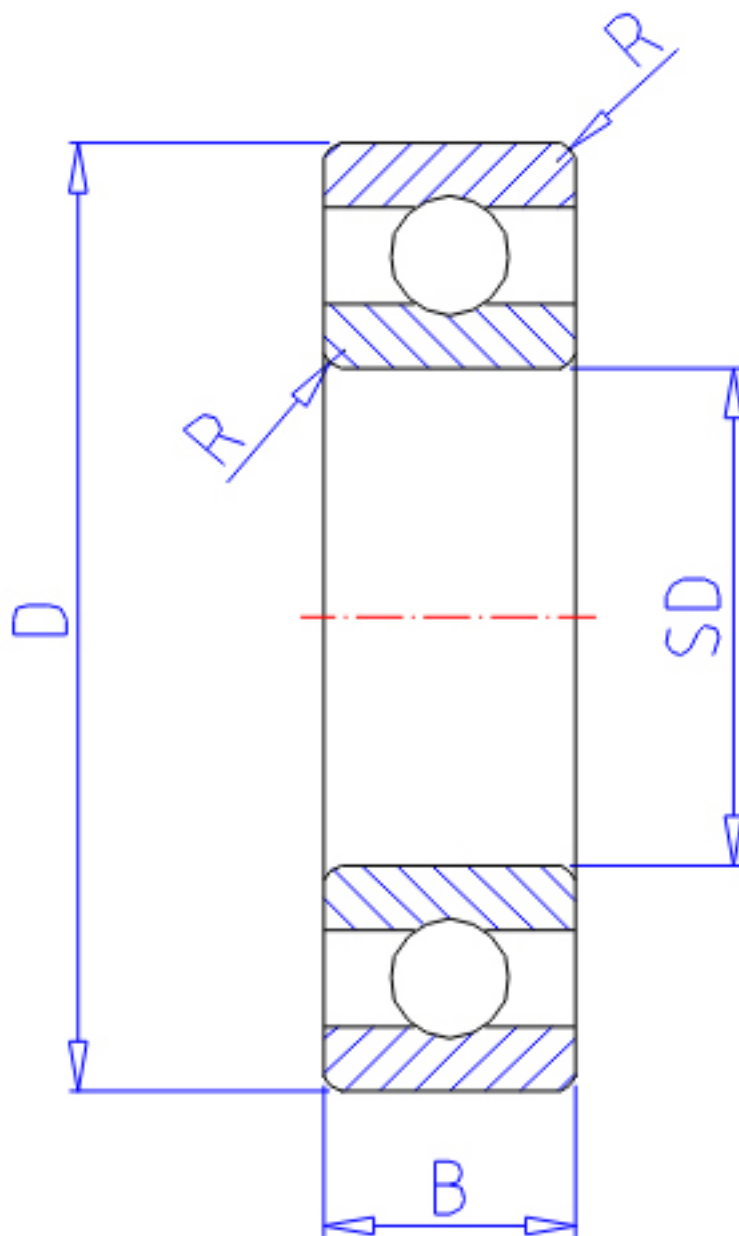

## NTN 62/22参数

主要尺寸	SD	22	mm	-
	D	50	mm	外径
	B	14	mm	宽度
	R	1.0	mm	-
型号	ORDER	62/22		型号
基本额定载荷	CR	12900	N	动载荷
	COR	6800	N	静载荷
	CRF	1320	kgf	动载荷
	CORF	690	kgf	静载荷
极限转速	LSG	14000	r/min	脂润滑
	LSO	17000	r/min	油润滑
重量	MASS	120	g	重量

## NTN 62/22图片

参考资料:<http://www.sozhou.com/p/6810d529.html>