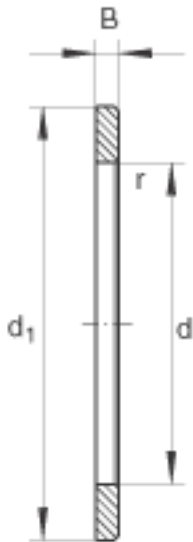

INA WS89448参数

尺寸	d	240	mm	-
	d ₁	440	mm	-
	B	41	mm	-
	r _{min}	6	mm	-
重量	m	34300	g	质量

INA WS89448图片

参考资料:<http://www.sozhou.com/p/67fafd5a.html>