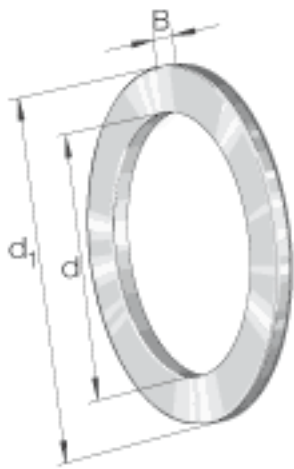

INA WS89448参数

尺寸	d	240	mm	-
	d ₁	440	mm	-
	B	41	mm	-
	r _{min}	6	mm	-
重量	m	34300	g	质量

INA WS89448图片

参考资料:<http://www.sozhou.com/p/67fafd5a.html>