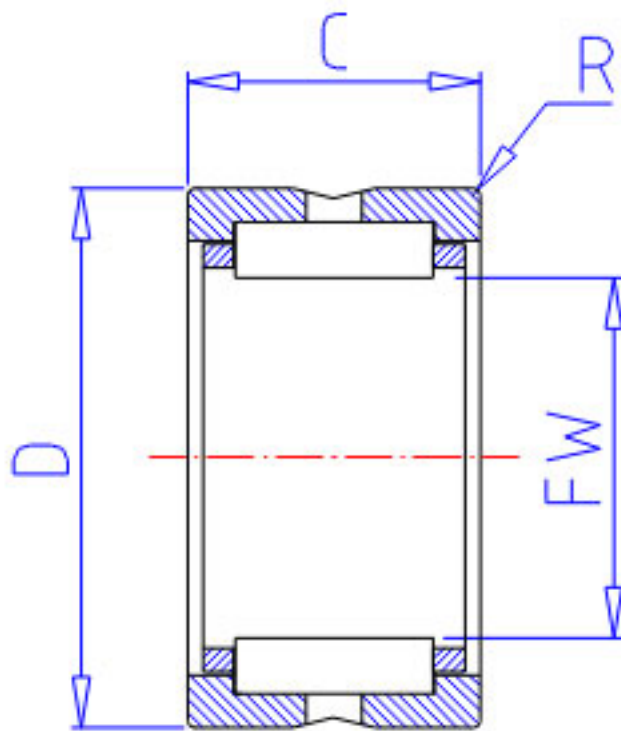

参考资料:<http://www.sozhou.com/p/67d93315.html>