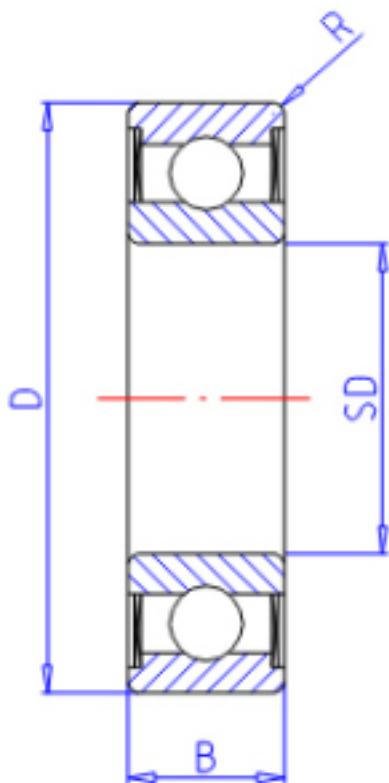

KOYO 6832ZZ参数

主要尺寸	SD	160	mm	内径
	D	200	mm	外径
	B	20	mm	宽度
	R	1.1	mm	(最小)
型号	ORDER	6832ZZ		型号
基本额定载荷	C	48400	N	动载荷
	C0	56900	N	静载荷
极限转速	NG	2900	1/min	脂润滑

KOYO 6832ZZ图片

参考资料:<http://www.sozhou.com/p/677ac2b8.html>